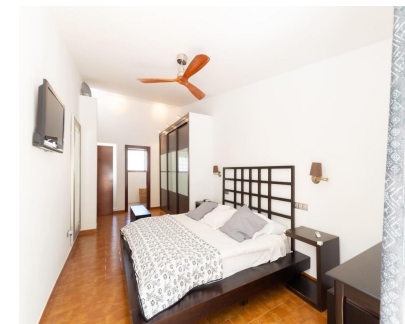

Alquiler Larga - Casa - San Pedro de Alcántara
4.000€ / Mes

www.mibgroup.es
+34 662 58 96 58
info@mibgroup.es

Ref.-ID: MIBGR4707469

San Pedro de Alcántara

Casa

4

4

220 m2

260 m2

Acogedora villa independiente ubicada junto a la playa, a poca distancia de los clubes de playa, restaurantes y todas las comodidades. La propiedad consta de dos niveles: en la planta baja se encuentra la cocina, el comedor y la sala de estar, con ventanas que dan acceso a la terraza que disfruta de la piscina, así como un dormitorio con baño en suite. En el segundo nivel hay tres dormitorios, dos baños, y en el tercer piso, una terraza en la azotea con jacuzzi