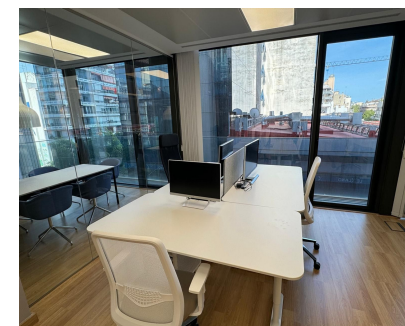

Alquiler Larga - Comercial - Marbella
6.000€ / Mes

www.mibgroup.es
+34 662 58 96 58
info@mibgroup.es

Ref.-ID: MIBGR4716475

Marbella

Comercial

 **105 m2**

Oficina de 105m2 justo al lado de la calle principal. Ubicación privilegiada Marbella Centro!