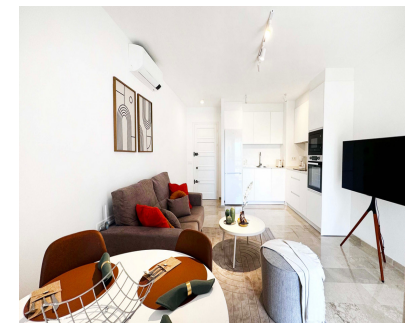

Alquiler Larga - Apartamento - La Campana
1.500€ / Mes

www.mibgroup.es
+34 662 58 96 58
info@mibgroup.es

Ref.-ID: MIBGR4728196

La Campana

Apartamento

Este hermoso apartamento de lujo se encuentra en La Campana, Nueva Andalucía, Marbella, Málaga. Con una ubicación privilegiada en la Costa del Sol, este apartamento ofrece lo mejor en estilo de vida mediterráneo. Con 1 dormitorio y 1 baño, esta propiedad es perfecta para parejas o personas que buscan una residencia elegante y cómoda. Construido en un área de 61m², este apartamento cuenta con una piscina y jardín comunitarios, lo que brinda un ambiente relajante y tranquilo. El diseño interior es moderno y elegante, con aire acondicionado y ventanas de doble acristalamiento para garantizar la comodidad en todas las estaciones del año. El apartamento está completamente amueblado y cuenta con una entrada de video para mayor seguridad. La terraza privada ofrece vistas a la montaña y es el lugar perfecto para relajarse y disfrutar del clima soleado de la Costa del Sol. La cocina está totalmente equipada y el apartamento también cuenta con una sala de estar, un lavadero y armarios empotrados. Ubicado en una comunidad cerrada, este apartamento ofrece privacidad y seguridad. Además, está cerca del mar, la playa y los campos de golf, lo que lo convierte en un paraíso para los amantes del deporte y la naturaleza. También está cerca de tiendas, restaurantes, escuelas y el encanto de la ciudad. Disfrute de las vistas a la ciudad mientras vive en este apartamento en Marbella, la joya de la Costa del Sol.

Orientación

- ✓ Sur

Muebles

- ✓ Amueblada

Estado

- ✓ Excelente
- ✓ Nueva Construcción

Cocina

- ✓ Parcialmente Equipada