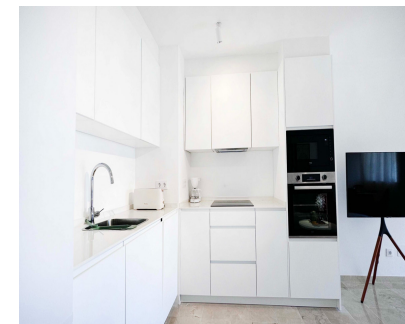

Alquiler Larga - Apartamento - La Campana
1.500€ / Mes

www.mibgroup.es
+34 662 58 96 58
info@mibgroup.es

Ref.-ID: MIBGR4728196

La Campana

Apartamento

Este hermoso apartamento de lujo se encuentra en La Campana, Nueva Andalucía, Marbella, Málaga. Con una ubicación privilegiada en la Costa del Sol, este apartamento ofrece lo mejor en estilo de vida mediterráneo. Con 1 dormitorio y 1 baño, esta propiedad es perfecta para parejas o personas que buscan una residencia elegante y cómoda. Construido en un área de 61m², este apartamento cuenta con una piscina y jardín comunitarios, lo que brinda un ambiente relajante y tranquilo. El diseño interior es moderno y elegante, con aire acondicionado y ventanas de doble acristalamiento para garantizar la comodidad en todas las estaciones del año. El apartamento está completamente amueblado y cuenta con una entrada de video para mayor seguridad. La terraza privada ofrece vistas a la montaña y es el lugar perfecto para relajarse y disfrutar del clima soleado de la Costa del Sol. La cocina está totalmente equipada y el apartamento también cuenta con una sala de estar, un lavadero y armarios empotrados. Ubicado en una comunidad cerrada, este apartamento ofrece privacidad y seguridad. Además, está cerca del mar, la playa y los campos de golf, lo que lo convierte en un paraíso para los amantes del deporte y la naturaleza. También está cerca de tiendas, restaurantes, escuelas y el encanto de la ciudad. Disfrute de las vistas a la ciudad mientras vive en este apartamento en Marbella, la joya de la Costa del Sol.

Orientación

- ✓ Sur

Muebles

- ✓ Amueblada

Estado

- ✓ Excelente
- ✓ Nueva Construcción

Cocina

- ✓ Parcialmente Equipada