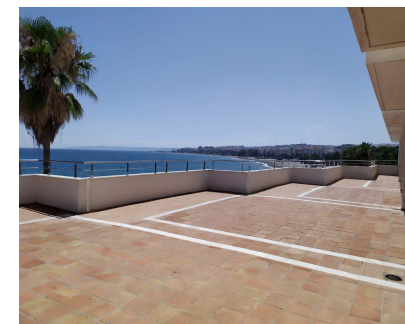

Alquiler Larga - Comercial - Estepona
7.260€ / Mes

www.mibgroup.es
+34 662 58 96 58
info@mibgroup.es

Ref.-ID: MIBGR4728238

Estepona

Comercial

321 m2

Nuestro lugar para negocios es una oportunidad excepcional con su amplia distribución y impresionantes vistas panorámicas al mar. Con 321 metros cuadrados de espacio interior y una impresionante terraza de 600 metros cuadrados, esta ubicación ofrece suficiente espacio para diversas actividades comerciales. El punto destacado de este espacio son sin duda las vistas panorámicas al mar. Las impresionantes vistas crean un ambiente sereno y cautivador, proporcionando un telón de fondo ideal para cualquier negocio. Los clientes podrán disfrutar de la belleza del mar mientras interactúan con sus productos o servicios. Además de las vistas espectaculares, la disponibilidad de estacionamiento es una ventaja significativa. Contar con instalaciones de estacionamiento dedicadas garantiza un acceso conveniente y sin complicaciones tanto para empleados como para clientes. Esta comodidad sin duda mejorará la experiencia general del cliente y contribuirá al éxito de su negocio. El generoso tamaño de la terraza añade aún más atractivo a esta ubicación. Proporciona un área al aire libre donde se pueden realizar eventos, establecer áreas de asientos o crear un ambiente único para su negocio. El amplio espacio permite infinitas posibilidades en términos de diseño y utilización, lo que le permite crear una experiencia acogedora y memorable para sus visitantes. La combinación de un interior espacioso, vistas panorámicas al mar y estacionamiento dedicado hace de este lugar un entorno ideal para diversos negocios. Ya sea que esté planeando abrir un restaurante, una boutique o un espacio de coworking, esta ubicación ofrece el lienzo perfecto para que su visión cobre vida. Con sus impresionantes vistas y comodidades prácticas, este lugar seguramente atraerá la atención y creará una impresión memorable en su clientela