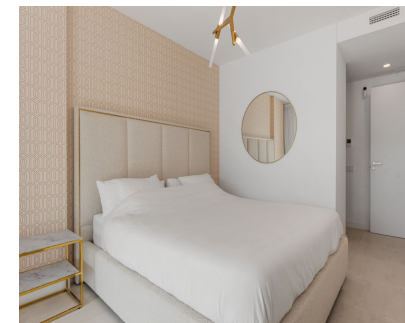

Alquiler Larga - Apartamento - Selwo
2.600€ / Mes

www.mibgroup.es
+34 662 58 96 58
info@mibgroup.es

Ref.-ID: MIBGR4747573

Selwo

Apartamento

Presentando una Impresionante Propiedad Disponible a partir del 1 de Agosto Nos complace anunciar la disponibilidad de un nuevo desarrollo con apartamentos de diseño contemporáneo y hermosos jardines que crean una atmósfera de parque natural. La propiedad incluye múltiples piscinas, incluidas piscinas para niños, una sala de spinning y un gimnasio totalmente equipado. Los residentes también tienen acceso a un área común con cocina, perfecta para celebrar cumpleaños, cenas o como una amplia sala de juegos para los niños. Actualmente en construcción como parte del complejo, hay un gran spa interior, que contará con una piscina cubierta, sauna y baños. La nueva fase también incluirá una sala de juegos para niños y un cine. Ubicación: El apartamento está idealmente ubicado entre Marbella y Estepona, a solo 10 minutos en coche tanto de Puerto Banús como del centro de Estepona. La playa se encuentra a pocos minutos en coche o a 10-15 minutos caminando. En la playa, encontrarás Sonora Beach, un fantástico chiringuito que ofrece música en vivo y un excelente menú de comidas. Laguna Beach Pacha: El próximo año, el grupo Pacha abrirá un mega proyecto de playa en Estepona, a solo 5 minutos en coche de la propiedad. Este proyecto incluirá seis áreas temáticas: un club náutico, un club de playa, un paraíso infantil, un restaurante-club, tiendas y un área de deportes y entretenimiento en vivo. Campos de Golf Cercanos: La zona cuenta con varios campos de golf cercanos, como Atalaya Golf, Los Flamings Golf, El Paraíso Golf, Estepona Golf y La Resina Golf. Además, la propiedad está ubicada junto al Selwo Aventura. No pierdas esta oportunidad excepcional de vivir en un nuevo y hermoso desarrollo en una ubicación privilegiada.