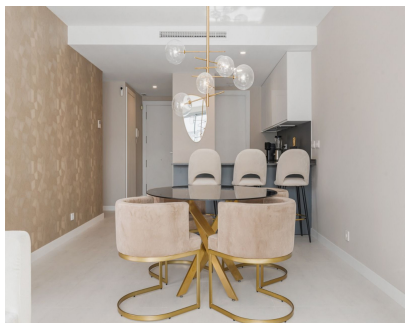

Alquiler Larga - Apartamento - Selwo
2.600€ / Mes

www.mibgroup.es
+34 662 58 96 58
info@mibgroup.es

Ref.-ID: MIBGR4747573

Selwo

Apartamento

Presentando una Impresionante Propiedad Disponible a partir del 1 de Agosto Nos complace anunciar la disponibilidad de un nuevo desarrollo con apartamentos de diseño contemporáneo y hermosos jardines que crean una atmósfera de parque natural. La propiedad incluye múltiples piscinas, incluidas piscinas para niños, una sala de spinning y un gimnasio totalmente equipado. Los residentes también tienen acceso a un área común con cocina, perfecta para celebrar cumpleaños, cenas o como una amplia sala de juegos para los niños. Actualmente en construcción como parte del complejo, hay un gran spa interior, que contará con una piscina cubierta, sauna y baños. La nueva fase también incluirá una sala de juegos para niños y un cine. Ubicación: El apartamento está idealmente ubicado entre Marbella y Estepona, a solo 10 minutos en coche tanto de Puerto Banús como del centro de Estepona. La playa se encuentra a pocos minutos en coche o a 10-15 minutos caminando. En la playa, encontrarás Sonora Beach, un fantástico chiringuito que ofrece música en vivo y un excelente menú de comidas. Laguna Beach Pacha: El próximo año, el grupo Pacha abrirá un mega proyecto de playa en Estepona, a solo 5 minutos en coche de la propiedad. Este proyecto incluirá seis áreas temáticas: un club náutico, un club de playa, un paraíso infantil, un restaurante-club, tiendas y un área de deportes y entretenimiento en vivo. Campos de Golf Cercanos: La zona cuenta con varios campos de golf cercanos, como Atalaya Golf, Los Flamings Golf, El Paraíso Golf, Estepona Golf y La Resina Golf. Además, la propiedad está ubicada junto al Selwo Aventura. No pierdas esta oportunidad excepcional de vivir en un nuevo y hermoso desarrollo en una ubicación privilegiada.