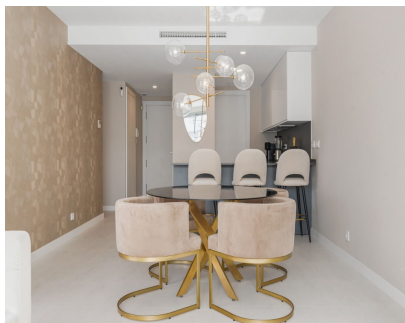

Alquiler Larga - Apartamento - Selwo
2.400€ / Mes

www.mibgroup.es
+34 662 58 96 58
info@mibgroup.es

Ref.-ID: MIBGR4747573

Selwo

Apartamento

Presentando una Impresionante Propiedad Disponible a partir del 1 de Agosto Nos complace anunciar la disponibilidad de un nuevo desarrollo con apartamentos de diseño contemporáneo y hermosos jardines que crean una atmósfera de parque natural. La propiedad incluye múltiples piscinas, incluidas piscinas para niños, una sala de spinning y un gimnasio totalmente equipado. Los residentes también tienen acceso a un área común con cocina, perfecta para celebrar cumpleaños, cenas o como una amplia sala de juegos para los niños. Actualmente en construcción como parte del complejo, hay un gran spa interior, que contará con una piscina cubierta, sauna y baños. La nueva fase también incluirá una sala de juegos para niños y un cine. Ubicación: El apartamento está idealmente ubicado entre Marbella y Estepona, a solo 10 minutos en coche tanto de Puerto Banús como del centro de Estepona. La playa se encuentra a pocos minutos en coche o a 10-15 minutos caminando. En la playa, encontrarás Sonora Beach, un fantástico chiringuito que ofrece música en vivo y un excelente menú de comidas. Laguna Beach Pacha: El próximo año, el grupo Pacha abrirá un mega proyecto de playa en Estepona, a solo 5 minutos en coche de la propiedad. Este proyecto incluirá seis áreas temáticas: un club náutico, un club de playa, un paraíso infantil, un restaurante-club, tiendas y un área de deportes y entretenimiento en vivo. Campos de Golf Cercanos: La zona cuenta con varios campos de golf cercanos, como Atalaya Golf, Los Flamings Golf, El Paraíso Golf, Estepona Golf y La Resina Golf. Además, la propiedad está ubicada junto al Selwo Aventura. No pierdas esta oportunidad excepcional de vivir en un nuevo y hermoso desarrollo en una ubicación privilegiada.