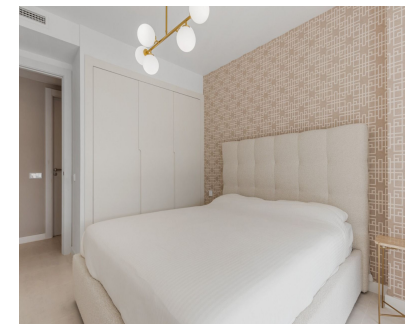

Alquiler Larga - Apartamento - Selwo
2.400€ / Mes

www.mibgroup.es
+34 662 58 96 58
info@mibgroup.es

Ref.-ID: MIBGR4747573

Selwo

Apartamento

Presentando una Impresionante Propiedad Disponible a partir del 1 de Agosto Nos complace anunciar la disponibilidad de un nuevo desarrollo con apartamentos de diseño contemporáneo y hermosos jardines que crean una atmósfera de parque natural. La propiedad incluye múltiples piscinas, incluidas piscinas para niños, una sala de spinning y un gimnasio totalmente equipado. Los residentes también tienen acceso a un área común con cocina, perfecta para celebrar cumpleaños, cenas o como una amplia sala de juegos para los niños. Actualmente en construcción como parte del complejo, hay un gran spa interior, que contará con una piscina cubierta, sauna y baños. La nueva fase también incluirá una sala de juegos para niños y un cine. Ubicación: El apartamento está idealmente ubicado entre Marbella y Estepona, a solo 10 minutos en coche tanto de Puerto Banús como del centro de Estepona. La playa se encuentra a pocos minutos en coche o a 10-15 minutos caminando. En la playa, encontrarás Sonora Beach, un fantástico chiringuito que ofrece música en vivo y un excelente menú de comidas. Laguna Beach Pacha: El próximo año, el grupo Pacha abrirá un mega proyecto de playa en Estepona, a solo 5 minutos en coche de la propiedad. Este proyecto incluirá seis áreas temáticas: un club náutico, un club de playa, un paraíso infantil, un restaurante-club, tiendas y un área de deportes y entretenimiento en vivo. Campos de Golf Cercanos: La zona cuenta con varios campos de golf cercanos, como Atalaya Golf, Los Flamings Golf, El Paraíso Golf, Estepona Golf y La Resina Golf. Además, la propiedad está ubicada junto al Selwo Aventura. No pierdas esta oportunidad excepcional de vivir en un nuevo y hermoso desarrollo en una ubicación privilegiada.