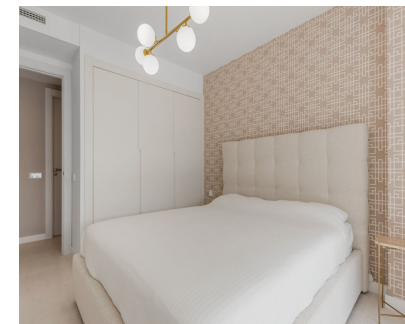

Alquiler Larga - Apartamento - Selwo
2.600€ / Mes

www.mibgroup.es
+34 662 58 96 58
info@mibgroup.es

Ref.-ID: MIBGR4747573

Selwo

Apartamento

Presentando una Impresionante Propiedad Disponible a partir del 1 de Agosto Nos complace anunciar la disponibilidad de un nuevo desarrollo con apartamentos de diseño contemporáneo y hermosos jardines que crean una atmósfera de parque natural. La propiedad incluye múltiples piscinas, incluidas piscinas para niños, una sala de spinning y un gimnasio totalmente equipado. Los residentes también tienen acceso a un área común con cocina, perfecta para celebrar cumpleaños, cenas o como una amplia sala de juegos para los niños. Actualmente en construcción como parte del complejo, hay un gran spa interior, que contará con una piscina cubierta, sauna y baños. La nueva fase también incluirá una sala de juegos para niños y un cine. Ubicación: El apartamento está idealmente ubicado entre Marbella y Estepona, a solo 10 minutos en coche tanto de Puerto Banús como del centro de Estepona. La playa se encuentra a pocos minutos en coche o a 10-15 minutos caminando. En la playa, encontrarás Sonora Beach, un fantástico chiringuito que ofrece música en vivo y un excelente menú de comidas. Laguna Beach Pacha: El próximo año, el grupo Pacha abrirá un mega proyecto de playa en Estepona, a solo 5 minutos en coche de la propiedad. Este proyecto incluirá seis áreas temáticas: un club náutico, un club de playa, un paraíso infantil, un restaurante-club, tiendas y un área de deportes y entretenimiento en vivo. Campos de Golf Cercanos: La zona cuenta con varios campos de golf cercanos, como Atalaya Golf, Los Flamings Golf, El Paraíso Golf, Estepona Golf y La Resina Golf. Además, la propiedad está ubicada junto al Selwo Aventura. No pierdas esta oportunidad excepcional de vivir en un nuevo y hermoso desarrollo en una ubicación privilegiada.