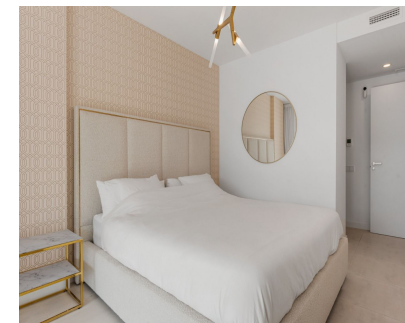

Alquiler Larga - Apartamento - Selwo
2.400€ / Mes

www.mibgroup.es
+34 662 58 96 58
info@mibgroup.es

Ref.-ID: MIBGR4747573

Selwo

Apartamento

Presentando una Impresionante Propiedad Disponible a partir del 1 de Agosto Nos complace anunciar la disponibilidad de un nuevo desarrollo con apartamentos de diseño contemporáneo y hermosos jardines que crean una atmósfera de parque natural. La propiedad incluye múltiples piscinas, incluidas piscinas para niños, una sala de spinning y un gimnasio totalmente equipado. Los residentes también tienen acceso a un área común con cocina, perfecta para celebrar cumpleaños, cenas o como una amplia sala de juegos para los niños. Actualmente en construcción como parte del complejo, hay un gran spa interior, que contará con una piscina cubierta, sauna y baños. La nueva fase también incluirá una sala de juegos para niños y un cine. Ubicación: El apartamento está idealmente ubicado entre Marbella y Estepona, a solo 10 minutos en coche tanto de Puerto Banús como del centro de Estepona. La playa se encuentra a pocos minutos en coche o a 10-15 minutos caminando. En la playa, encontrarás Sonora Beach, un fantástico chiringuito que ofrece música en vivo y un excelente menú de comidas. Laguna Beach Pacha: El próximo año, el grupo Pacha abrirá un mega proyecto de playa en Estepona, a solo 5 minutos en coche de la propiedad. Este proyecto incluirá seis áreas temáticas: un club náutico, un club de playa, un paraíso infantil, un restaurante-club, tiendas y un área de deportes y entretenimiento en vivo. Campos de Golf Cercanos: La zona cuenta con varios campos de golf cercanos, como Atalaya Golf, Los Flamings Golf, El Paraíso Golf, Estepona Golf y La Resina Golf. Además, la propiedad está ubicada junto al Selwo Aventura. No pierdas esta oportunidad excepcional de vivir en un nuevo y hermoso desarrollo en una ubicación privilegiada.