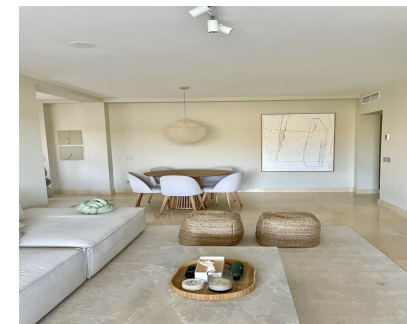

Alquiler Larga - Apartamento - Benahavís
4.000€ / Mes

www.mibgroup.es
+34 662 58 96 58
info@mibgroup.es

Ref.-ID: MIBGR4770565

Benahavís

Apartamento

Hasta 30/06/25 Impresionante Ático Dúplex en Capanes del Golf - ¡La casa de sus sueños le espera! Descripción de la propiedad: Bienvenido a su oasis perfecto en Capanes del Golf, una lujosa urbanización de estilo andaluz enclavada en el prestigioso campo de golf El Higueral en Benahavís. Este ático dúplex moderno y muy bien amueblado ofrece una experiencia de vida excepcional, con 3 dormitorios, 2 baños y 1 aseo. Con orientación suroeste, disfrutará de impresionantes vistas a los exuberantes jardines tropicales y al magnífico campo de golf. Servicios y características: Esta exclusiva propiedad viene con una gran cantidad de comodidades deseables, por lo que es una opción ideal para vivir a largo plazo. Tendrá su propia plaza de garaje para aparcar cómodamente, y la urbanización cuenta con seguridad 24 horas, lo que garantiza un entorno seguro para usted y sus seres queridos. Disfrute de lujosas instalaciones comunes: Capanes del Golf va más allá al ofrecer una serie de instalaciones comunes excepcionales. Tendrá acceso a una piscina cubierta climatizada, un gimnasio totalmente equipado para mantenerse en forma y una relajante sauna para descansar después de un largo día. Además, la urbanización cuenta con tres piscinas exteriores, donde podrá disfrutar del cálido sol mediterráneo y darse un refrescante chapuzón siempre que lo desee. No se pierda esta increíble oportunidad de vivir en una de las zonas más deseadas de Benahavís. Si usted es un entusiasta del golf o simplemente busca una experiencia de vida elegante y lujosa, Capanes del Golf lo tiene todo.