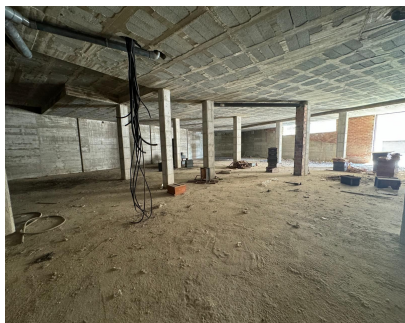

Alquiler Larga - Comercial - Estepona
14.000€ / Mes

www.mibgroup.es
+34 662 58 96 58
info@mibgroup.es

Ref.-ID: MIBGR4790851

Estepona

Comercial

900 m2

Unidad Comercial en Venta o Alquiler: Ubicación Prime en Estepona Descubra un local comercial versátil y espacioso ubicada en el corazón de Estepona, que ofrece un potencial infinito para diversos usos. Con sus amplios 900 metros cuadrados de espacio en estado bruto, esta propiedad proporciona un lienzo en blanco para crear un negocio exitoso o una oportunidad de inversión. Situada en el bullicioso centro de Estepona, este local cerca de la Avenida Andalucía, está a solo 100 metros de la playa. La propiedad cuenta con generosos 900 metros cuadrados de espacio, con alturas de techo de 4,20 metros en un lado y 3,50 metros en el otro, lo que la hace adecuada para una amplia gama de aplicaciones. Actualmente, la propiedad está en estado bruto, lo que permite una personalización completa para adaptarse a sus necesidades específicas. Ya sea que imagine una empresa comercial, unidades residenciales o una combinación de ambas, esta unidad ofrece la flexibilidad para acomodar su visión. El ayuntamiento permite la segregación y el cambio de uso, permitiendo tanto fines residenciales como comerciales en el mismo local. Con dos puertas de garaje que proporcionan acceso directo desde la calle, la unidad también es ideal para un negocio de almacenamiento, supermercado o similar, ofreciendo fácil acceso y techos altos. Opción de Alquiler Además de estar disponible para la compra, esta propiedad está disponible para un alquiler a largo plazo de un mínimo de 5 años con un contrato renovable y un año pagado por adelantado, proporcionando estabilidad y seguridad para su inversión o operaciones comerciales. Esta propiedad representa una oportunidad de inversión significativa debido a su ubicación privilegiada y opciones de uso versátiles.