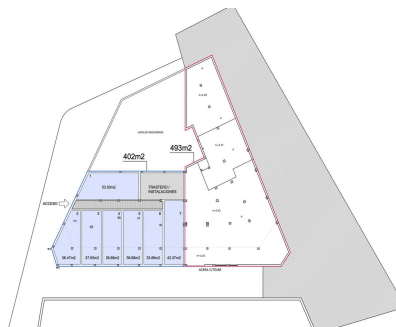

Alquiler Larga - Comercial - Estepona  
10.000€ / Mes

www.mibgroup.es  
+34 662 58 96 58  
info@mibgroup.es

Ref.-ID: MIBGR4790851

Estepona

Comercial

 900 m<sup>2</sup>

Unidad Comercial en Venta o Alquiler: Ubicación Prime en Estepona Descubra un local comercial versátil y espacioso ubicada en el corazón de Estepona, que ofrece un potencial infinito para diversos usos. Con sus amplios 900 metros cuadrados de espacio en estado bruto, esta propiedad proporciona un lienzo en blanco para crear un negocio exitoso o una oportunidad de inversión. Situada en el bullicioso centro de Estepona, este local cerca de la Avenida Andalucía, está a solo 100 metros de la playa. La propiedad cuenta con generosos 900 metros cuadrados de espacio, con alturas de techo de 4,20 metros en un lado y 3,50 metros en el otro, lo que la hace adecuada para una amplia gama de aplicaciones. Actualmente, la propiedad está en estado bruto, lo que permite una personalización completa para adaptarse a sus necesidades específicas. Ya sea que imagine una empresa comercial, unidades residenciales o una combinación de ambas, esta unidad ofrece la flexibilidad para acomodar su visión. El ayuntamiento permite la segregación y el cambio de uso, permitiendo tanto fines residenciales como comerciales en el mismo local. Con dos puertas de garaje que proporcionan acceso directo desde la calle, la unidad también es ideal para un negocio de almacenamiento, supermercado o similar, ofreciendo fácil acceso y techos altos. Opción de Alquiler Además de estar disponible para la compra, esta propiedad está disponible para un alquiler a largo plazo de un mínimo de 5 años con un contrato renovable y un año pagado por adelantado, proporcionando estabilidad y seguridad para su inversión o operaciones comerciales. Esta propiedad representa una oportunidad de inversión significativa debido a su ubicación privilegiada y opciones de uso versátiles.