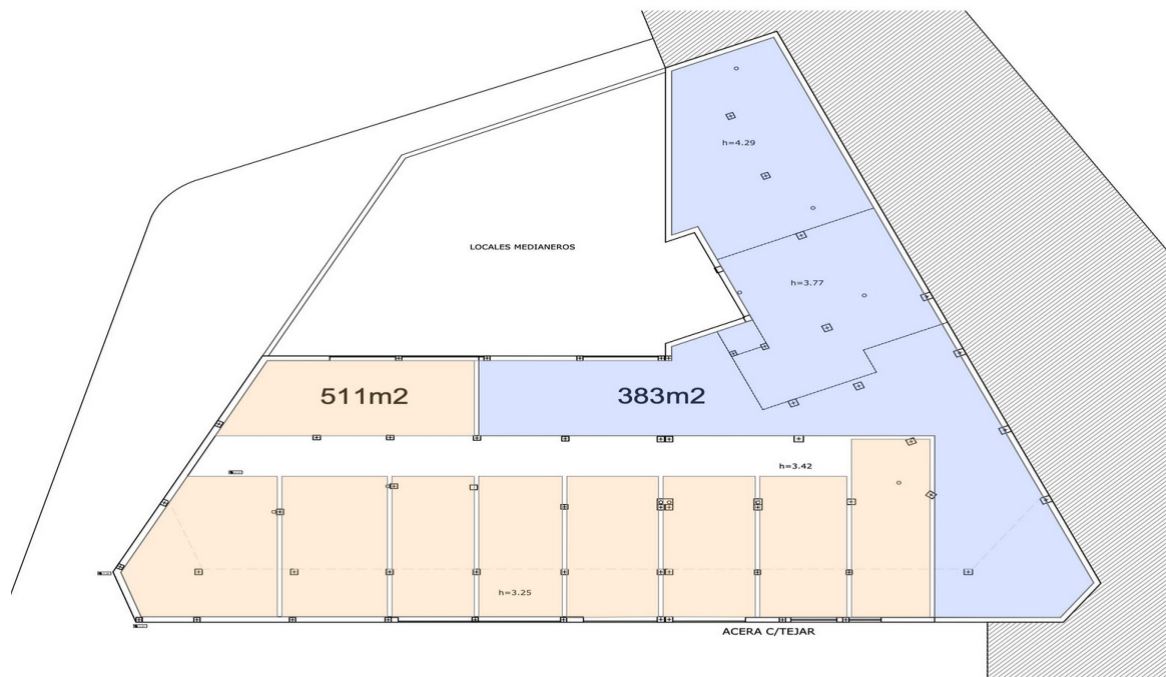

Alquiler Larga - Comercial - Estepona  
10.000€ / Mes

www.mibgroup.es  
+34 662 58 96 58  
info@mibgroup.es

Ref.-ID: MIBGR4790851

Estepona

Comercial

 900 m<sup>2</sup>

Unidad Comercial en Venta o Alquiler: Ubicación Prime en Estepona Descubra un local comercial versátil y espacioso ubicada en el corazón de Estepona, que ofrece un potencial infinito para diversos usos. Con sus amplios 900 metros cuadrados de espacio en estado bruto, esta propiedad proporciona un lienzo en blanco para crear un negocio exitoso o una oportunidad de inversión. Situada en el bullicioso centro de Estepona, este local cerca de la Avenida Andalucía, está a solo 100 metros de la playa. La propiedad cuenta con generosos 900 metros cuadrados de espacio, con alturas de techo de 4,20 metros en un lado y 3,50 metros en el otro, lo que la hace adecuada para una amplia gama de aplicaciones. Actualmente, la propiedad está en estado bruto, lo que permite una personalización completa para adaptarse a sus necesidades específicas. Ya sea que imagine una empresa comercial, unidades residenciales o una combinación de ambas, esta unidad ofrece la flexibilidad para acomodar su visión. El ayuntamiento permite la segregación y el cambio de uso, permitiendo tanto fines residenciales como comerciales en el mismo local. Con dos puertas de garaje que proporcionan acceso directo desde la calle, la unidad también es ideal para un negocio de almacenamiento, supermercado o similar, ofreciendo fácil acceso y techos altos. Opción de Alquiler Además de estar disponible para la compra, esta propiedad está disponible para un alquiler a largo plazo de un mínimo de 5 años con un contrato renovable y un año pagado por adelantado, proporcionando estabilidad y seguridad para su inversión o operaciones comerciales. Esta propiedad representa una oportunidad de inversión significativa debido a su ubicación privilegiada y opciones de uso versátiles.