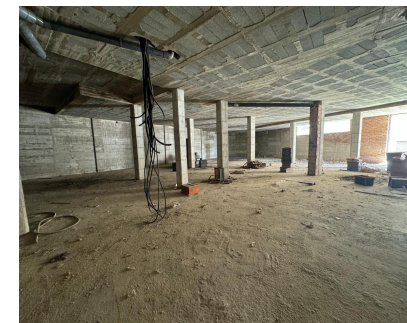

Alquiler Larga - Comercial - Estepona  
10.000€ / Mes

www.mibgroup.es  
+34 662 58 96 58  
info@mibgroup.es

Ref.-ID: MIBGR4790851

Estepona

Comercial

 900 m<sup>2</sup>

Unidad Comercial en Venta o Alquiler: Ubicación Prime en Estepona Descubra un local comercial versátil y espacioso ubicada en el corazón de Estepona, que ofrece un potencial infinito para diversos usos. Con sus amplios 900 metros cuadrados de espacio en estado bruto, esta propiedad proporciona un lienzo en blanco para crear un negocio exitoso o una oportunidad de inversión. Situada en el bullicioso centro de Estepona, este local cerca de la Avenida Andalucía, está a solo 100 metros de la playa. La propiedad cuenta con generosos 900 metros cuadrados de espacio, con alturas de techo de 4,20 metros en un lado y 3,50 metros en el otro, lo que la hace adecuada para una amplia gama de aplicaciones. Actualmente, la propiedad está en estado bruto, lo que permite una personalización completa para adaptarse a sus necesidades específicas. Ya sea que imagine una empresa comercial, unidades residenciales o una combinación de ambas, esta unidad ofrece la flexibilidad para acomodar su visión. El ayuntamiento permite la segregación y el cambio de uso, permitiendo tanto fines residenciales como comerciales en el mismo local. Con dos puertas de garaje que proporcionan acceso directo desde la calle, la unidad también es ideal para un negocio de almacenamiento, supermercado o similar, ofreciendo fácil acceso y techos altos. Opción de Alquiler Además de estar disponible para la compra, esta propiedad está disponible para un alquiler a largo plazo de un mínimo de 5 años con un contrato renovable y un año pagado por adelantado, proporcionando estabilidad y seguridad para su inversión o operaciones comerciales. Esta propiedad representa una oportunidad de inversión significativa debido a su ubicación privilegiada y opciones de uso versátiles.