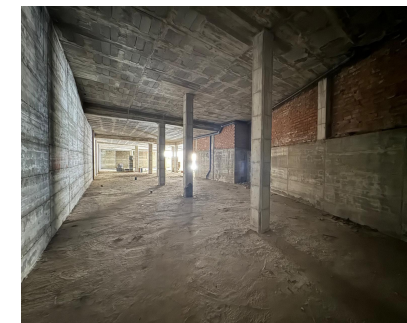

Alquiler Larga - Comercial - Estepona
14.000€ / Mes

www.mibgroup.es
+34 662 58 96 58
info@mibgroup.es

Ref.-ID: MIBGR4790851

Estepona

Comercial

900 m2

Unidad Comercial en Venta o Alquiler: Ubicación Prime en Estepona Descubra un local comercial versátil y espacioso ubicada en el corazón de Estepona, que ofrece un potencial infinito para diversos usos. Con sus amplios 900 metros cuadrados de espacio en estado bruto, esta propiedad proporciona un lienzo en blanco para crear un negocio exitoso o una oportunidad de inversión. Situada en el bullicioso centro de Estepona, este local cerca de la Avenida Andalucía, está a solo 100 metros de la playa. La propiedad cuenta con generosos 900 metros cuadrados de espacio, con alturas de techo de 4,20 metros en un lado y 3,50 metros en el otro, lo que la hace adecuada para una amplia gama de aplicaciones. Actualmente, la propiedad está en estado bruto, lo que permite una personalización completa para adaptarse a sus necesidades específicas. Ya sea que imagine una empresa comercial, unidades residenciales o una combinación de ambas, esta unidad ofrece la flexibilidad para acomodar su visión. El ayuntamiento permite la segregación y el cambio de uso, permitiendo tanto fines residenciales como comerciales en el mismo local. Con dos puertas de garaje que proporcionan acceso directo desde la calle, la unidad también es ideal para un negocio de almacenamiento, supermercado o similar, ofreciendo fácil acceso y techos altos. Opción de Alquiler Además de estar disponible para la compra, esta propiedad está disponible para un alquiler a largo plazo de un mínimo de 5 años con un contrato renovable y un año pagado por adelantado, proporcionando estabilidad y seguridad para su inversión o operaciones comerciales. Esta propiedad representa una oportunidad de inversión significativa debido a su ubicación privilegiada y opciones de uso versátiles.