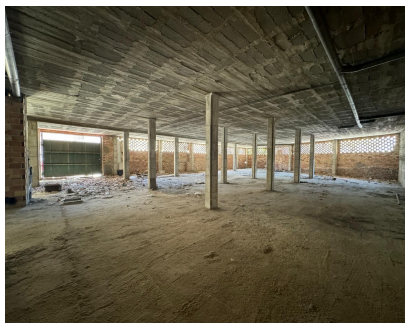

Alquiler Larga - Comercial - Estepona  
10.000€ / Mes

www.mibgroup.es  
+34 662 58 96 58  
info@mibgroup.es

Ref.-ID: MIBGR4790851

Estepona

Comercial

 900 m<sup>2</sup>

Unidad Comercial en Venta o Alquiler: Ubicación Prime en Estepona Descubra un local comercial versátil y espacioso ubicada en el corazón de Estepona, que ofrece un potencial infinito para diversos usos. Con sus amplios 900 metros cuadrados de espacio en estado bruto, esta propiedad proporciona un lienzo en blanco para crear un negocio exitoso o una oportunidad de inversión. Situada en el bullicioso centro de Estepona, este local cerca de la Avenida Andalucía, está a solo 100 metros de la playa. La propiedad cuenta con generosos 900 metros cuadrados de espacio, con alturas de techo de 4,20 metros en un lado y 3,50 metros en el otro, lo que la hace adecuada para una amplia gama de aplicaciones. Actualmente, la propiedad está en estado bruto, lo que permite una personalización completa para adaptarse a sus necesidades específicas. Ya sea que imagine una empresa comercial, unidades residenciales o una combinación de ambas, esta unidad ofrece la flexibilidad para acomodar su visión. El ayuntamiento permite la segregación y el cambio de uso, permitiendo tanto fines residenciales como comerciales en el mismo local. Con dos puertas de garaje que proporcionan acceso directo desde la calle, la unidad también es ideal para un negocio de almacenamiento, supermercado o similar, ofreciendo fácil acceso y techos altos. Opción de Alquiler Además de estar disponible para la compra, esta propiedad está disponible para un alquiler a largo plazo de un mínimo de 5 años con un contrato renovable y un año pagado por adelantado, proporcionando estabilidad y seguridad para su inversión o operaciones comerciales. Esta propiedad representa una oportunidad de inversión significativa debido a su ubicación privilegiada y opciones de uso versátiles.