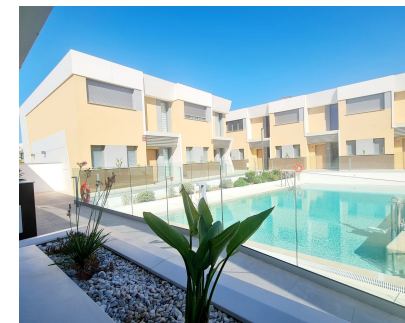

Alquiler Larga - Casa - El Chaparral
3.800€ / Mes

www.mibgroup.es
+34 662 58 96 58
info@mibgroup.es

Ref.-ID: MIBGR4792531

El Chaparral

Casa

3

2.5

218 m2

20 m2

Eden Resort & Club es una lujosa promoción de exclusivas casas adosadas de tres y cuatro dormitorios ubicadas en la costa sur de España. El complejo tiene vistas al famoso campo de golf El Chaparral y cuenta con espectaculares vistas al mar. Las residencias ofrecen espacios interiores bien distribuidos con generosas terrazas cubiertas y descubiertas, maximizando las vistas desde puertas y ventanas triples de gran tamaño. Cada residencia tiene acabados de muy alto nivel con pisos de porcelana y tonos neutros en todas partes. El desarrollo cuenta con piscina comunitaria, club de salud, spa y un servicio de conserjería exclusivo, proporcionando un lugar perfecto para disfrutar de todos los aspectos de la vida de lujo en la Costa del Sol.