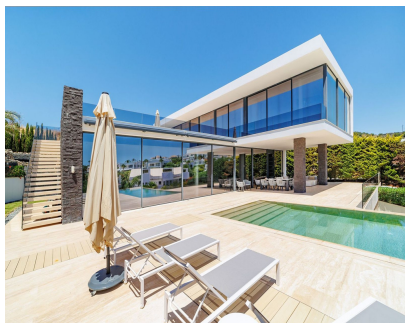

Alquiler Larga - Casa - Nueva Andalucía
27.000€ / Mes

www.mibgroup.es
+34 662 58 96 58
info@mibgroup.es

Ref.-ID: MIBGR4807930

Nueva Andalucía

Casa

6

6

671 m2

1392 m2