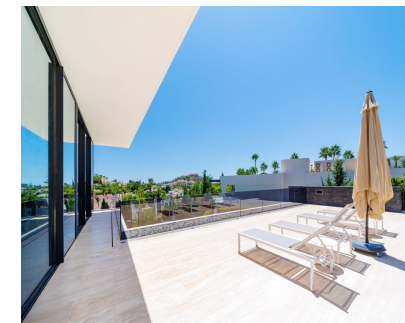

Alquiler Larga - Casa - Nueva Andalucía
27.000€ / Mes

www.mibgroup.es
+34 662 58 96 58
info@mibgroup.es

Ref.-ID: MIBGR4807930

Nueva Andalucía

Casa

6

6

671 m2

1392 m2