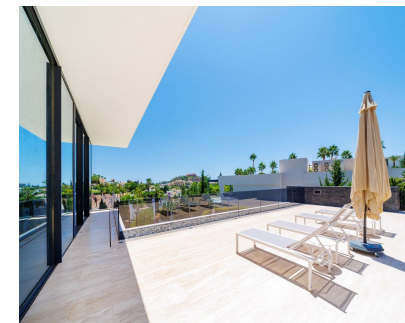

Alquiler Larga - Casa - Nueva Andalucía
27.000€ / Mes

www.mibgroup.es
+34 662 58 96 58
info@mibgroup.es

Ref.-ID: MIBGR4807930

Nueva Andalucía

Casa

6

6

671 m2

1392 m2