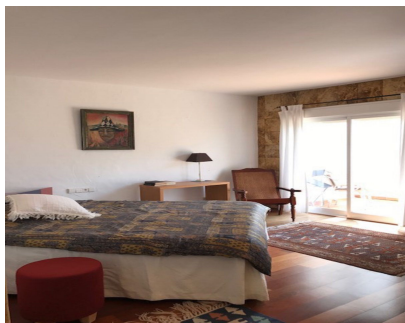

Alquiler Larga - Apartamento - Nueva Andalucía
2.950€ / Mes

www.mibgroup.es
+34 662 58 96 58
info@mibgroup.es

Ref.-ID: MIBGR4826995

Nueva Andalucía

Apartamento

Estupendo y recién reformado apartamento duplex en 2 plantas más un sótano inmenso con ventanas y luz natural, ubicado en una prestigiosa urbanización a un paso del campo de golf las Brisas. La urbanización tiene parking comunitario para coches, y es un recinto cerrado, consta de jardines y piscina. Zona muy tranquila y a escasos metros de comercios.