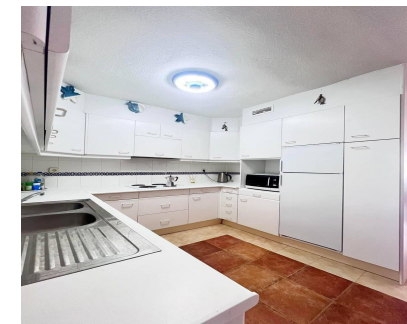

Alquiler Larga - Apartamento - Atalaya
1.600€ / Mes

www.mibgroup.es
+34 662 58 96 58
info@mibgroup.es

Ref.-ID: MIBGR4829281

Atalaya

Apartamento

Apartamento Planta Media, Atalaya, Costa del Sol. 2 Dormitorios, 2 Baños, Construidos 99 m², Terraza 16 m². Posición : Cerca de Golf, Cerca de Tiendas, Cerca del Mar, Cerca de Ciudad, Cerca de Colegios, Cerca de los Bosques, Urbanización. Orientación : Suroeste. Estado : Buen. Piscina : Comunitaria, Piscina de Niños. Climatización : Aire Acondicionado, Baño. Vistas : Mar, Jardín, Piscina. Características : Ascensor, Cerca de Transporte, Terraza Privada, TV Satélite , WiFi, Gimnasio, Sauna, Aprtmnt. Huéspedes, Trastero, Acceso para personas con movilidad reducida, Doble acristalamiento, 24 Horas Recepción. Muebles : Amueblada. Cocina : Equipada. Jardín : Comunitario, Paisajista. Seguridad : Recinto Cerrado, Seguridad 24 Horas, Caja fuerte. Aparcamiento : Subterráneo, Privado. Servicios Públicos : Electricidad, Agua Potable, Teléfono. Categoría : Casas de vacaciones.