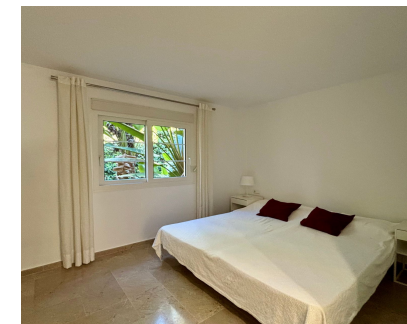

Alquiler Larga - Apartamento - Nueva Andalucía
1.900€ / Mes

www.mibgroup.es
+34 662 58 96 58
info@mibgroup.es

Ref.-ID: MIBGR4829644

Nueva Andalucía

Apartamento

Ubicación estratégica: A solo unos minutos de Puerto Banús, tendrás acceso al lujo y exclusividad sin el bullicio diario. Además, con las tiendas, restaurantes y zonas de ocio a un paso, podrás disfrutar de todo sin depender del coche. Espacios amplios: Con 104 m² interiores y una terraza privada de 30 m² con vistas al mar, el apartamento te ofrece libertad de movimiento, sin esa sensación de "apretado" que producen algunas viviendas actuales. Perfecto para recibir amigos o disfrutar de la tranquilidad en casa. Urbanización cerrada: Privacidad y seguridad garantizada. Con piscina y zonas ajardinadas, tendrás espacios recreativos sin salir de casa, algo fundamental cuando valoras el tiempo al aire libre. Flexibilidad en la decoración: El alquiler sin amueblar o amueblado parcial, te permitirá adaptar el espacio a tu gusto. Ideal para quienes prefieren personalizar su hogar según su estilo de vida. Distribución práctica: Con 2 dormitorios dobles y 2 baños, lo que te aporta es privacidad y comodidad total. Además del amplio salón, el tener la zona de lavado independiente contiguo a la cocina es un extra práctico que aporta valor. ¿Te interesa? Lo tenemos. Contáctanos para más información y agendamos tu visita.