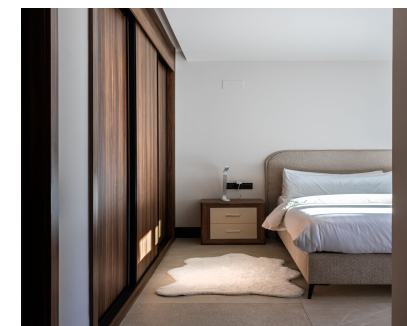

Alquiler Larga - Apartamento - Nueva Andalucía
4.500€ / Mes

www.mibgroup.es
+34 662 58 96 58
info@mibgroup.es

Ref.-ID: MIBGR4829749

Nueva Andalucía

Apartamento

3

2

116 m2

Precioso y moderno apartamento de 3 dormitorios situado en Nueva Andalucía en New Developmnt. Este nuevo proyecto en Nueva Andalucía, ha sido diseñado para asegurar que todas las viviendas disfruten de impresionantes vistas desde terrazas de gran tamaño y salones abiertos. La arquitectura de las zonas comunes se ha inspirado en conceptos estéticos "Boho" y "Country" Chic, donde se combinan materiales y colores naturales para integrarse de forma equilibrada en el paisaje local, favoreciendo un ambiente relajado y una escapada a un entorno tranquilo. A pocos kilómetros de la urbanización se encuentran las playas de Marbella y el famoso Puerto Banús, con una completa oferta de ocio que incluye todo tipo de deportes acuáticos. La urbanización está próxima a varios de los mejores campos de golf de la Costa del Sol AEROPUERTO DE MÁLAGA 75 KM PUERTO BANÚS 6 KM MARBELLA 11KM GIBRALTAR 72KM.