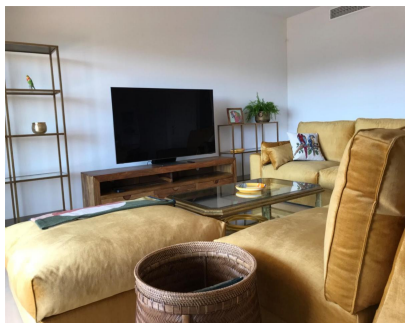

Alquiler Larga - Apartamento - Guadalmina Alta
2.600€ / Mes

www.mibgroup.es
+34 662 58 96 58
info@mibgroup.es

Ref.-ID: MIBGR4838926

Guadalmina Alta

Apartamento

Experimente el epítome de lujo viviendo en este exquisito ático, ubicado en el prestigioso enclave de Guadalupe Alta. Esta notable residencia ofrece un estilo de vida incomparable, combinando elegancia y confort con el encanto vibrante de la Costa Del Sol. Con sus impresionantes vistas de las montañas y el campo de golf, esta propiedad promete un escape sereno, perfecto para aquellos que buscan tranquilidad y comodidad. Amplio 170m2, este ático cuenta con tres amplios dormitorios y tres baños bien equipados, lo que garantiza un amplio espacio para la relajación y la privacidad. El interior está diseñado meticulosamente, con una cocina totalmente equipada y un comedor que fluye perfectamente hacia la zona de estar, creando un espacio acogedor para los invitados. La propiedad se ofrece totalmente amueblada, exudiendo sofisticación y estilo en cada esquina. Los inquilinos disfrutarán de la comodidad de un garaje privado, mientras que la piscina comunitaria y el jardín proporcionan un refrescante retiro en medio de un entorno exuberante. El ático está equipado con modernas comodidades como aire acondicionado, calefacción central y sistema de alarma, garantizando comodidad y seguridad durante todo el año. Una terraza privada ofrece un lugar perfecto para relajarse, con vistas al jardín y la piscina mejorando la experiencia al aire libre. Situado estratégicamente, este ático está cerca de una gran cantidad de comodidades, incluyendo tiendas, restaurantes y escuelas, así como los campos de playa y golf. La propiedad también está cerca de los enlaces de transporte, por lo que es una opción ideal para aquellos que valoran la accesibilidad.