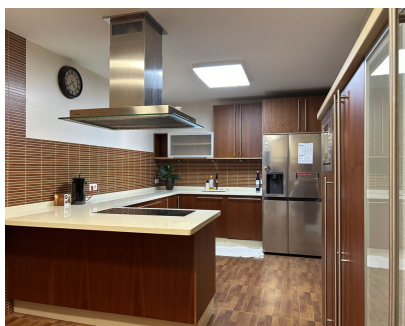

Alquiler Larga - Casa - Benalmadena
2.250€ / Mes

www.mibgroup.es
+34 662 58 96 58
info@mibgroup.es

Ref.-ID: MIBGR4853575

Benalmadena

Casa

4

3

180 m2

Magnífico chalet adosado en alquiler de larga temporada, situado en una zona tranquila, privada y muy pintoresca de Torrequebrada, en Benalmádena. Esta espaciosa vivienda cuenta con 3 dormitorios, 2 baños completos y un aseo para invitados. La cocina es de alta gama y está completamente equipada con todos los electrodomésticos necesarios. Además, la casa dispone de tres amplias terrazas que ofrecen una excelente iluminación natural y generosos espacios, perfectos para disfrutar del excelente clima de la Costa del Sol. La ubicación es inmejorable, con fácil acceso a supermercados, colegios y paradas de autobús, lo que la convierte en una opción ideal para familias que buscan comodidad y tranquilidad.