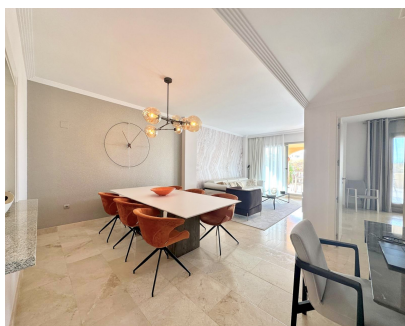

Alquiler Larga - Apartamento - Selwo
2.200€ / Mes

www.mibgroup.es
+34 662 58 96 58
info@mibgroup.es

Ref.-ID: MIBGR4856068

Selwo

Apartamento

3

3

198 m2

Este lujoso apartamento en planta baja está ubicado en la hermosa zona de Selwo y cuenta con 3 amplios dormitorios y 2 baños modernos. La terraza privada, completa con una zona de barbacoa, es ideal para disfrutar con familiares y amigos. Forma parte de una prestigiosa comunidad cerrada que ofrece privacidad y seguridad a sus residentes. La propiedad incluye acceso a un garaje comunitario para un fácil estacionamiento, y hay un ascensor para un acceso conveniente a todos los pisos. Los residentes pueden disfrutar de los beneficios de tres piscinas comunitarias. El apartamento está completamente amueblado y tiene una cocina totalmente equipada con electrodomésticos modernos. Disponible para alquilar a largo plazo (6 o 12 meses).