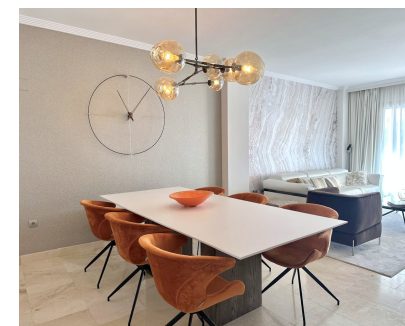

Alquiler Larga - Apartamento - Selwo
2.200€ / Mes

www.mibgroup.es
+34 662 58 96 58
info@mibgroup.es

Ref.-ID: MIBGR4856068

Selwo

Apartamento

3

3

198 m2

Este lujoso apartamento en planta baja está ubicado en la hermosa zona de Selwo y cuenta con 3 amplios dormitorios y 2 baños modernos. La terraza privada, completa con una zona de barbacoa, es ideal para disfrutar con familiares y amigos. Forma parte de una prestigiosa comunidad cerrada que ofrece privacidad y seguridad a sus residentes. La propiedad incluye acceso a un garaje comunitario para un fácil estacionamiento, y hay un ascensor para un acceso conveniente a todos los pisos. Los residentes pueden disfrutar de los beneficios de tres piscinas comunitarias. El apartamento está completamente amueblado y tiene una cocina totalmente equipada con electrodomésticos modernos. Disponible para alquilar a largo plazo (6 o 12 meses).