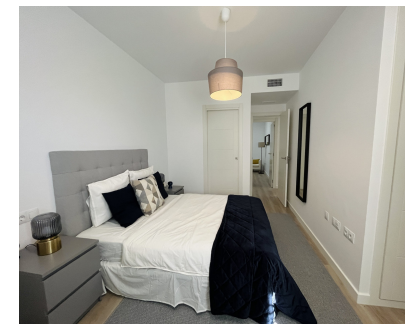

Alquiler Larga - Apartamento - Nueva Andalucía
2.500€ / Mes

www.mibgroup.es
+34 662 58 96 58
info@mibgroup.es

Ref.-ID: MIBGR4870441

Nueva Andalucía

Apartamento

Apartamento de 3 dormitorios en el moderno complejo de Albatros V1, Nueva Andalucía, a tan solo 5 minutos en coche de Puerto Banús y de la costa. Cerca de todos los servicios incluyendo tiendas, restaurantes y supermercados. Aparcamiento subterráneo seguro, un cuidado jardín comunitario y una piscina en la azotea. Amplia sala de estar amueblada, mesa de comedor y sillas y Smart TV. El apartamento está situado en la 2ª planta a la que se accede por ascensor y está distribuido en una sola planta. La cocina está totalmente equipada y cuenta con una terraza independiente que alberga la lavadora. También hay una pequeña terraza que conduce desde el salón amueblada con una mesa de comedor y sillas y que disfruta de las vistas. 2 dormitorios están amueblados con camas y armarios empotrados. El tercer dormitorio es una oficina. El dormitorio principal cuenta con un baño en suite.