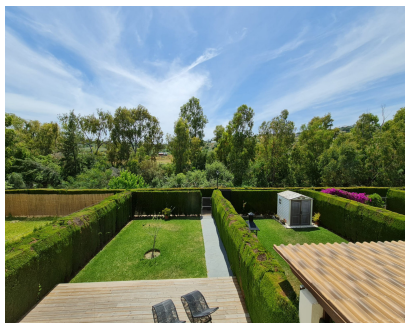

Alquiler Larga - Casa - Nueva Andalucía
3.500€ / Mes

www.mibgroup.es
+34 662 58 96 58
info@mibgroup.es

Ref.-ID: MIBGR4872298

Nueva Andalucía

Casa

3

3

250 m2

AVAILABLE A RENT L/T DEL SEPTIEMBRE Una hermosa casa adosada de 3 dormitorios, 2,5 baño con orientación sur/oeste en excelente estado con una gran terraza privada y jardín. La espaciosa sala de estar se abre a una gran terraza orientada al suroeste con barbacoa, bonito mobiliario al aire libre, una zona de cubierta con tumbonas y un bonito jardín que tenía acceso directo a la piscina comunitaria. También en esta planta está la cocina es brillante, espaciosa y tiene puertas de patio que dan a la zona del jardín. En la segunda planta, hay 3 dormitorios de buen tamaño, dos de ellos tienen vistas a la piscina la suite principal tiene una terraza cubierta privada y el otro tiene grandes ventanales patio. Además, hay dos baños en suite. Este adosado está disponible para alquiler a largo y corto plazo. La urbanización se encuentra en una zona con acceso directo a la autopista, a dos minutos en coche de Puerto Banus y todo tipo de tiendas, farmacias, bares, restaurantes y supermercados cercanos.