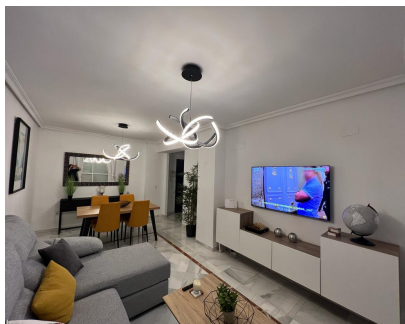

Alquiler Larga - Apartamento - Nueva Andalucía
2.300€ / Mes

www.mibgroup.es
+34 662 58 96 58
info@mibgroup.es

Ref.-ID: MIBGR4872364

Nueva Andalucía

Apartamento

2

2

160 m2

160 m2

Moderno apartamento de dos dormitorios y dos baños en el corazón de Nueva Andalucía, perfecto para vacaciones y alquiler a largo plazo. El amplio salón se abre a una gran terraza orientada al suroeste con vistas a la piscina y al jardín del complejo, donde se puede encontrar una barbacoa, muebles de exterior y una zona con tumbonas, promoviendo así la vida interior-exterior. Con una ubicación inmejorable, a tiro de piedra de Real Padel GYM, a solo 10 minutos a pie de la playa y 15 minutos a pie de Puerto Banús y todos los restaurantes famosos Fat Mamma Trattoria, La Sala, supermercados y el complejo comercial Centro Plaza. El apartamento cuenta con acceso a la piscina, exuberantes jardines, una plaza de aparcamiento subterráneo privado y seguridad 24/7 de la urbanización.