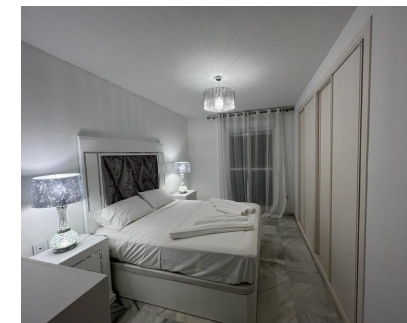

Alquiler Larga - Apartamento - Nueva Andalucía
2.300€ / Mes

www.mibgroup.es
+34 662 58 96 58
info@mibgroup.es

Ref.-ID: MIBGR4872364

Nueva Andalucía

Apartamento

2

2

160 m2

160 m2

Moderno apartamento de dos dormitorios y dos baños en el corazón de Nueva Andalucía, perfecto para vacaciones y alquiler a largo plazo. El amplio salón se abre a una gran terraza orientada al suroeste con vistas a la piscina y al jardín del complejo, donde se puede encontrar una barbacoa, muebles de exterior y una zona con tumbonas, promoviendo así la vida interior-exterior. Con una ubicación inmejorable, a tiro de piedra de Real Padel GYM, a solo 10 minutos a pie de la playa y 15 minutos a pie de Puerto Banús y todos los restaurantes famosos Fat Mamma Trattoria, La Sala, supermercados y el complejo comercial Centro Plaza. El apartamento cuenta con acceso a la piscina, exuberantes jardines, una plaza de aparcamiento subterráneo privado y seguridad 24/7 de la urbanización.