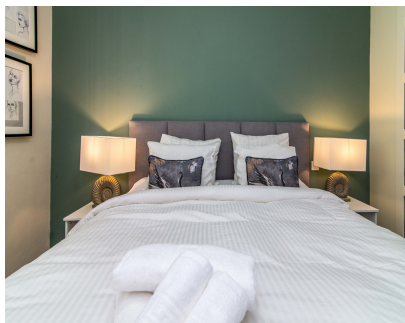

Alquiler Larga - Apartamento - Puerto Banús  
2.000€ / Mes

www.mibgroup.es  
+34 662 58 96 58  
info@mibgroup.es

Ref.-ID: MIBGR4874500

Puerto Banús

Apartamento

El apartamento de vacaciones Fuentes del Rodeo está en Marbella y es perfecto para unas vacaciones inolvidables con tus seres queridos. La propiedad de 81 m<sup>2</sup> consta de una sala de estar, una cocina bien equipada con lavavajillas, 2 dormitorios y 1 baño, por lo que pueden alojarse 4 personas. Además, cuenta con Wi-Fi, aire acondicionado centralizado, lavadora y un smart TV con servicios de streaming. La propiedad está protegida con diferentes portones. Tu zona exterior privada incluye un balcón. También tienes acceso a una zona exterior compartida con piscina, ducha al aire libre y pista de tenis. La piscina está abierta todo el año. Además, puedes disfrutar de un amplio jardín compartido. La propiedad está a solo 3 minutos caminando de la playa. Hay una plaza de aparcamiento en una comunidad compartida disponible.