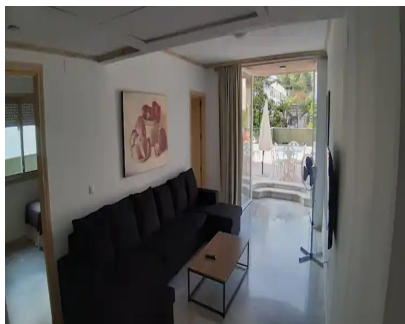

Alquiler Larga - Casa - Marbella
1.800€ / Mes

www.mibgroup.es
+34 662 58 96 58
info@mibgroup.es

Ref.-ID: MIBGR4891954

Marbella

Casa

2

2

107 m2

En el centro de Marbella se encuentra el Terraza Jardin Generalife. A trescientos metros de la playa y Palacio de Congresos, en un entorno de servicios de calidad. Se rodea de terrazas como una villa en el centro de la ciudad. dos habitaciones para cuatro personas, así como una plaza de garaje acceso directo. Noches de velada con iluminación y mobiliario de jardín y jornadas de sol y sombra, rodeado de vegetación tropical. Un piso de lujo en la zona urbana del Marbella con todas las comodidades de un chalet. Cafe y prensa a escasos metros del portal. Te olvidarás del coche y podrás tomar el sol y cenar en tu terraza privada.