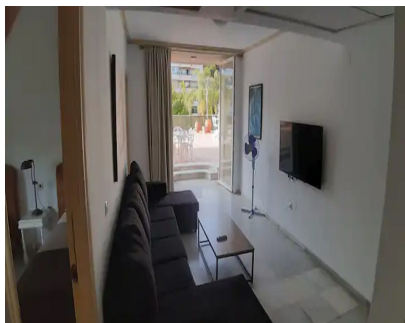

Alquiler Larga - Casa - Marbella
1.800€ / Mes

www.mibgroup.es
+34 662 58 96 58
info@mibgroup.es

Ref.-ID: MIBGR4891954

Marbella

Casa

2

2

107 m2

En el centro de Marbella se encuentra el Terraza Jardin Generalife. A trescientos metros de la playa y Palacio de Congresos, en un entorno de servicios de calidad. Se rodea de terrazas como una villa en el centro de la ciudad. dos habitaciones para cuatro personas, así como una plaza de garaje acceso directo. Noches de velada con iluminación y mobiliario de jardín y jornadas de sol y sombra, rodeado de vegetación tropical. Un piso de lujo en la zona urbana del Marbella con todas las comodidades de un chalet. Cafe y prensa a escasos metros del portal. Te olvidarás del coche y podrás tomar el sol y cenar en tu terraza privada.