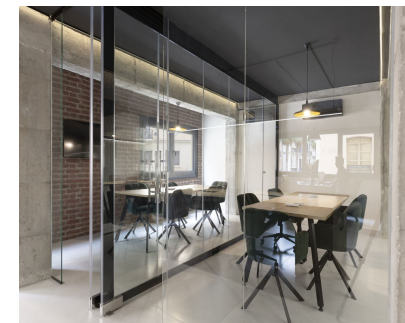

Alquiler Larga - Comercial - Soho
10.000€ / Mes

www.mibgroup.es
+34 662 58 96 58
info@mibgroup.es

Ref.-ID: MIBGR4895566

Soho

Comercial

2

220 m2

Oficina de estilo industrial recién renovada en la principal calle peatonal de Málaga, Calle Tomás Heredia en Soho, disponible para alquiler. Ofrecemos escritorios individuales (299€/mes) oficina privada para 4 personas (1490€/mes) o la oficina entera por 10.000€/mes. A solo unos minutos de la estación de tren, esta oficina de 187 m² cuenta con un espacio principal de coworking con 27 escritorios y una oficina privada para 4 personas, que se puede alquilar de forma independiente para mayor privacidad, cada uno equipado con estaciones de acoplamiento. La oficina dispone de aire acondicionado central con calefacción y abundante luz natural gracias a las ventanas en dos lados. Incluye dos grandes salas de reuniones (cada una para 6 personas) que pueden combinarse en una sala de conferencias para 12 personas, una sala de reuniones informal más pequeña para 4 personas y una cabina privada para videollamadas o llamadas telefónicas. La oficina también cuenta con una cocina totalmente equipada con electrodomésticos Bosch, una máquina de café integrada y un área de descanso. En cada sala de reuniones y en la zona de descanso hay instalados televisores Samsung Frame. Además, ofrece fibra óptica de alta velocidad (1000/1000 Mbps) y equipos de Wi-Fi profesional. La oficina dispone de dos baños y un trastero.

Posición

- ✓ Ciudad
- ✓ Área Comercial
- ✓ Cerca de Ciudad
- ✓ Cerca de Marina

Climatización

- ✓ A/A Caliente
- ✓ A/A Frio
- ✓ Calefacción Central.
- ✓ Suelo Radiante
- ✓ Baño

Características

- ✓ Ascensor
- ✓ TV Satélite
- ✓ WiFi
- ✓ Suelos de Mármol
- ✓ 24 Horas Recepción
- ✓ Alojamiento del personal