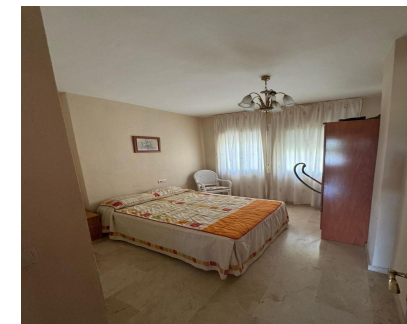

Alquiler Larga - Apartamento - Benalmadena
1.200€ / Mes

www.mibgroup.es
+34 662 58 96 58
info@mibgroup.es

Ref.-ID: MIBGR4901308

Benalmadena

Apartamento

Acogedor piso en alquiler de corta temporada hasta junio de 2025 en Benalmádena en Urbanización Nueva Torrequebrada. La vivienda está amueblada y equipada. Dispone de 2 dormitorios y 2 baños, cocina amueblada y equipada. Salón amplio y luminoso. La terraza con vistas al jardín y al mar.