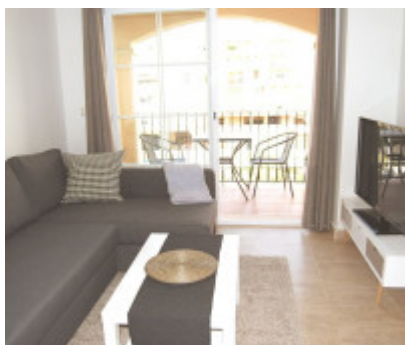

Apartamento de 1 dormitorio en alquiler cerca del parque central en Estepona

Consulta Precio

Ref.-ID: 160

Estepona

Apartamentos

1

1

50 m²

Disponble para alquiler de larga duración por 650 €/ mes, a partir del 8 de septiembre. Apartamento moderno en el corazón de Estepona con estilo nórdico. Apartamento de 50m² en edificio de alta categoría, ubicado en el centro de la ciudad de Estepona, a 300m de la playa, 100m de tiendas de alimentación y 200m del casco antiguo. Dormitorio con cama de matrimonio (160X200cm), baño, cocina / salón con sofá cama (dos plazas de 140X200cm), balcón. El apartamento está completamente equipado con sábanas, toallas, toallas de playa, secador de pelo, altavoces bluetooth, tv de pantalla plana 40' con canales internacionales, dvd, aire acondicionado, calentador de toallas, plancha, lavadora, lavavajillas, wifi de internet de fibra óptica (100MB) , plaza de garaje de fácil acceso, etc. También podemos ayudarle con traslados al aeropuerto, limpieza económica y servicio personalizado durante su estancia.