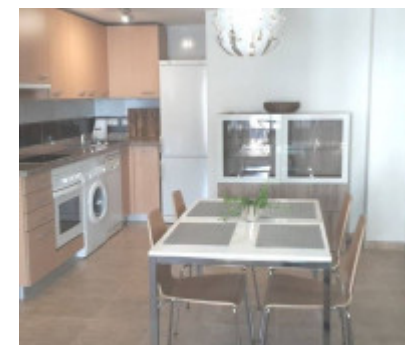

Apartamento de 1 dormitorio en alquiler cerca del parque central en Estepona

Consulta Precio

Ref.-ID: 160

Estepona

Apartamentos

1

1

50 m²

Disponble para alquiler de larga duración por 650 €/ mes, a partir del 8 de septiembre. Apartamento moderno en el corazón de Estepona con estilo nórdico. Apartamento de 50m² en edificio de alta categoría, ubicado en el centro de la ciudad de Estepona, a 300m de la playa, 100m de tiendas de alimentación y 200m del casco antiguo. Dormitorio con cama de matrimonio (160X200cm), baño, cocina / salón con sofá cama (dos plazas de 140X200cm), balcón. El apartamento está completamente equipado con sábanas, toallas, toallas de playa, secador de pelo, altavoces bluetooth, tv de pantalla plana 40' con canales internacionales, dvd, aire acondicionado, calentador de toallas, plancha, lavadora, lavavajillas, wifi de internet de fibra óptica (100MB) , plaza de garaje de fácil acceso, etc. También podemos ayudarle con traslados al aeropuerto, limpieza económica y servicio personalizado durante su estancia.