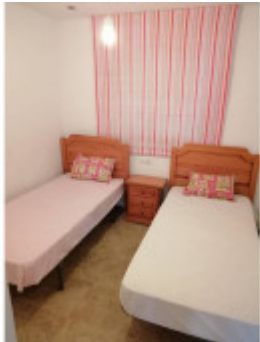

## Consulta Precio

Ref.-ID: 186

Estepona

Apartamentos

2

2

80 m2

Alquiler larga temporada en una de las mejores zonas de Estepona, al lado del Puerto Deportivo. Bonita terraza con vistas al mar y garaje y trastero incluido en el precio. Necesario justificar ingresos con nóminas y contrato.