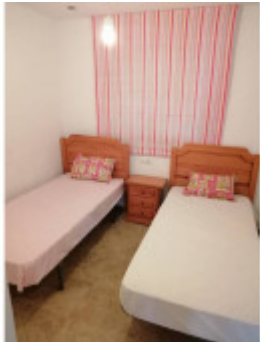

## 650€

Ref.-ID: 186

Estepona

Apartamentos

2

2

80 m2

Alquiler larga temporada en una de las mejores zonas de Estepona, al lado del Puerto Deportivo. Bonita terraza con vistas al mar y garaje y trastero incluido en el precio. Necesario justificar ingresos con nóminas y contrato.