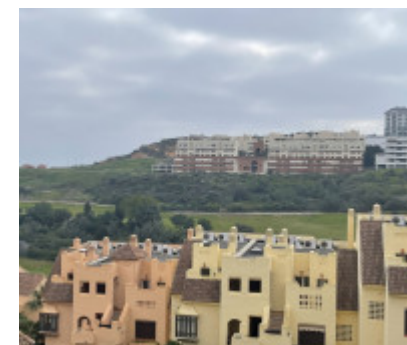

# Apartamento de 2 dormitorios en La Duquesa en alquiler junto a campos de golf Consulta Precio

Ref.-ID: 210

La Duquesa

Apartamentos

2

2

70 m2

Apartamento Planta Media, La Duquesa, Costa del Sol. 2 Dormitorios, 2 Baños, Construidos 70 m<sup>2</sup>, Terraza 10 m<sup>2</sup>. Posición : Cerca de Golf, Cerca de Puerto, Cerca del Mar, Cerca de Ciudad, Cerca de Colegios, Cerca de Marina, Urbanización. Orientación : Sur. Estado : Buen. Piscina : Comunitaria. Climatización : Aire Acondicionado. Vistas : Mar, Montaña, Campo, Panorámicas. Características : Armarios Empotrados, Terraza Privada. Muebles : Amueblada. Cocina : Equipada. Jardín : Comunitario. Seguridad : Recinto Cerrado, Seguridad 24 Horas. Aparcamiento : Subterráneo, Privado. Servicios Públicos : Electricidad, Agua Potable. Categoría : Ganga, Barato.