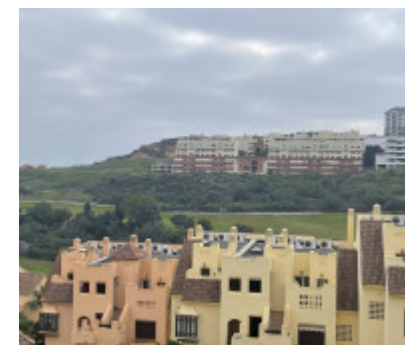

Apartamento de 2 dormitorios en La Duquesa en alquiler junto a campos de golf Consulta Precio

Ref.-ID: 210

La Duquesa

Apartamentos

2

2

70 m2

Apartamento Planta Media, La Duquesa, Costa del Sol. 2 Dormitorios, 2 Baños, Construidos 70 m², Terraza 10 m². Posición : Cerca de Golf, Cerca de Puerto, Cerca del Mar, Cerca de Cuidad, Cerca de Colegios, Cerca de Marina, Urbanización. Orientación : Sur. Estado : Buen. Piscina : Comunitaria. Climatización : Aire Acondicionado. Vistas : Mar, Montaña, Campo, Panorámicas. Características : Armarios Empotrados, Terraza Privada. Muebles : Amueblada. Cocina : Equipada. Jardín : Comunitario. Seguridad : Recinto Cerrado, Seguridad 24 Horas. Aparcamiento : Subterráneo, Privado. Servicios Públicos : Electricidad, Agua Potable. Categoría : Ganga, Barato.