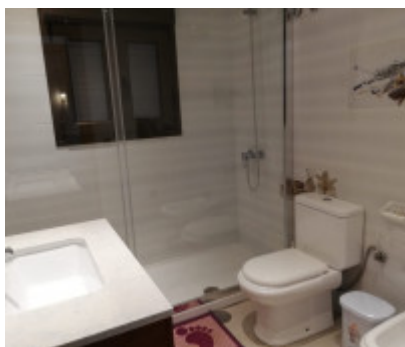

Adosado de 2 dormitorios en La Duquesa en alquiler en primera línea de mar

900€

Ref.-ID: 218

La Duquesa

Adosadas

2

2

130 m2

Casa adosada en urbanización de primera línea de playa, con orientación sur, se presenta en una tipología de 2 dormitorios, 2 baños, y un aseo, salón/comedor, cocina equipada, terrazas, y una plaza de garaje, jardín privado y comunitario, piscina comunitaria. La casa ofrece una vistas al mar, a la piscina y al jardín, se encuentra a pocos metros de la playa, y muy cerca del puerto deportivo de la Duquesa. También tiene fácil acceso a la carretera principal que vas a Estepona y Sotogrande.