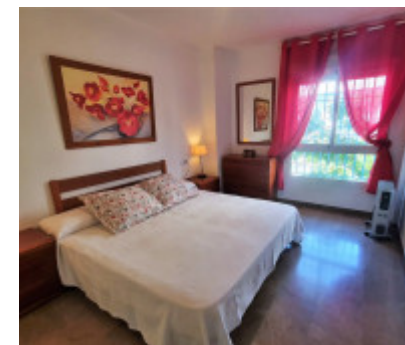

Apartamento de 2 dormitorios en alquiler en el puerto de Estepona

850€

Ref.-ID: 237

Estepona

Apartamentos

2

2

97 m2

Precioso apartamento en alquiler para larga temporada en el conocido y demandado edificio el Faro , en primera línea de playa en Estepona pueblo junto al puerto deportivo con vistas laterales al mar.En magnifico estado de conservación dispone de terraza con salón comedor gran cocina con luminoso patio interior, amplios dormitorios y dos baños.Dispone de plaza de garaje