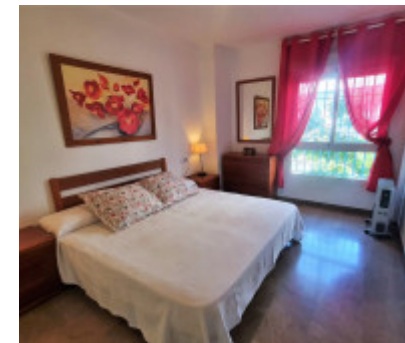

Apartamento de 2 dormitorios en alquiler en el puerto de Estepona

850€

Ref.-ID: 237

Estepona

Apartamentos

2

2

97 m2

Precioso apartamento en alquiler para larga temporada en el conocido y demandado edificio el Faro , en primera línea de playa en Estepona pueblo junto al puerto deportivo con vistas laterales al mar.En magnifico estado de conservación dispone de terraza con salón comedor gran cocina con luminoso patio interior, amplios dormitorios y dos baños.Dispone de plaza de garaje