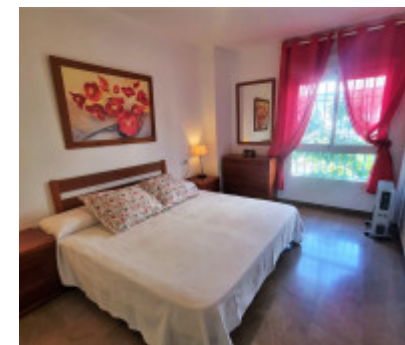

## 850€

Ref.-ID: 237

Estepona

Apartamentos

2

2

97 m2

Precioso apartamento en alquiler para larga temporada en el conocido y demandado edificio el Faro , en primera línea de playa en Estepona pueblo junto al puerto deportivo con vistas laterales al mar.En magnifico estado de conservación dispone de terraza con salón comedor gran cocina con luminoso patio interior, amplios dormitorios y dos baños.Dispone de plaza de garaje