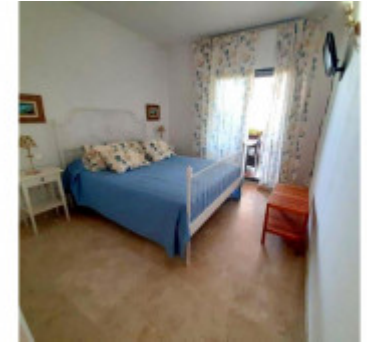

Piso de 2 habitaciones en alquiler en Manilva 900€

Ref.-ID: 254

Manilva

Apartamentos

2

2

163 m2

IMPRESIONANTE APARTAMENTO EN ALQUILER LARGA TEMPORADA EN URBANIZACIÓN TRANQUILA. Mobiliario de diseño. 2 Dormitorios, 2 baños, cocina lavadero, salón, terraza y jardín Plaza de garaje, urbanización con piscina y pistas de pádel.