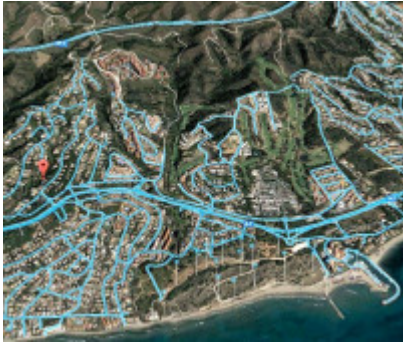

# Terreno en Las Chapas

## 377.500€

Ref.-ID: 276

Hacienda Las Chapas

Parcelas

2000 m2

TERRENO PROCEDENTE DE ENTIDAD FINANCIERA EN MARBELLA. Gran extensión de terreno llano, directamente edificable ideal para la autopromoción de viviendas. Situado en la Urbanización Hacienda Las Chapas, Marbella, de fácil acceso desde la Autovía del Mediterráneo y a tan sólo 1 km de la playa.

✓ Cerca De Servicios

✓ Cerca De Playa