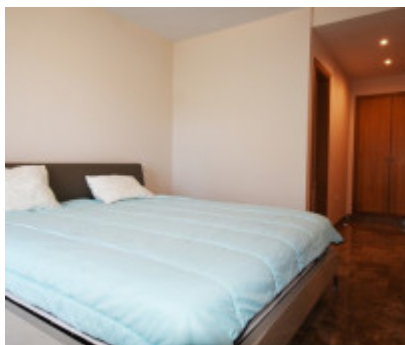

Apartamento de 2 dormitorios en alquiler Selvo Estepona

900€

www.mibgroup.es
 +34 662 58 96 58
info@mibgroup.es

Ref.-ID: 112

Selwo

Apartamentos

2

2

100 m2

Alquiler larga temporada en urbanización cerrada, goza de piscina, jardín, parque infantil, cámaras. El cuenta con 2 dormitorios, 2 baños, salón comedor, cocina amueblada y equipada. Jardín privado. Garaje. Condiciones: el mes corriente, 2 meses de fianza y honorario un mes. Ascensor. Garaje. Amueblado. Terraza. Calefacción. Piscina. Jardín. CE: G