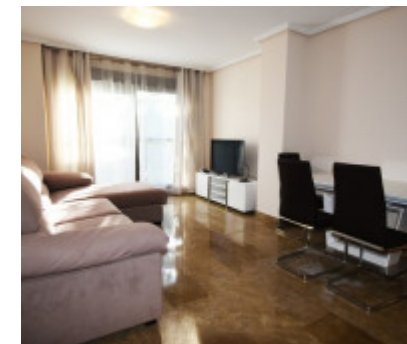

Apartamento de 2 dormitorios en alquiler Selvo Estepona

900€

www.mibgroup.es
+34 662 58 96 58
info@mibgroup.es

Ref.-ID: 112

Selwo

Apartamentos

2

2

100 m2

Alquiler larga temporada en urbanización cerrada, goza de piscina, jardín, parque infantil, cámaras. El cuenta con 2 dormitorios, 2 baños, salón comedor, cocina amueblada y equipada. Jardín privado. Garaje. Condiciones: el mes corriente, 2 meses de fianza y honorario un mes. Ascensor. Garaje. Amueblado. Terraza. Calefacción. Piscina. Jardín. CE: G

- ✓ Cocina Equipada
- ✓ Amueblado
- ✓ Parque Infantil

- ✓ Garaje
- ✓ Jardín Comunitario

- ✓ Piscina Comunitaria
- ✓ Terraza