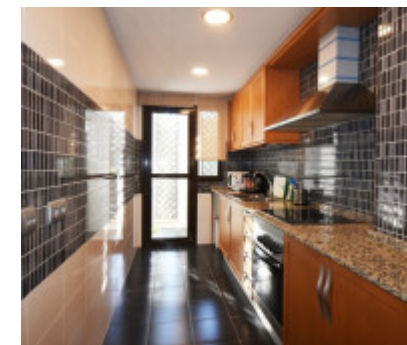

Apartamento de 2 dormitorios en alquiler Selvo Estepona

900€

www.mibgroup.es
+34 662 58 96 58
info@mibgroup.es

Ref.-ID: 112

Selwo

Apartamentos

2

2

100 m2

Alquiler larga temporada en urbanización cerrada, goza de piscina, jardín, parque infantil, cámaras. El cuenta con 2 dormitorios, 2 baños, salón comedor, cocina amueblada y equipada. Jardín privado. Garaje. Condiciones: el mes corriente, 2 meses de fianza y honorario un mes. Ascensor. Garaje. Amueblado. Terraza. Calefacción. Piscina. Jardín. CE: G

- ✓ Cocina Equipada
- ✓ Amueblado
- ✓ Parque Infantil

- ✓ Garaje
- ✓ Jardín Comunitario

- ✓ Piscina Comunitaria
- ✓ Terraza