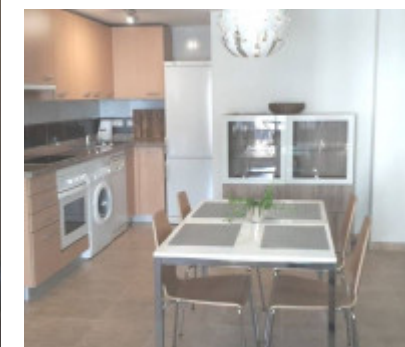

Apartamento de 1 dormitorio en alquiler cerca del parque central en Estepona

Consulta Precio

www.mibgroup.es
+34 662 58 96 58
info@mibgroup.es

Ref.-ID: 160

Estepona

Apartamentos

1

1

50 m2

Disponible para alquiler de larga duración por 650 €/ mes, a partir del 8 de septiembre. Apartamento moderno en el corazón de Estepona con estilo nórdico. Apartamento de 50m2 en edificio de alta categoría, ubicado en el centro de la ciudad de Estepona, a 300m de la playa, 100m de tiendas de alimentación y 200m del casco antiguo. Dormitorio con cama de matrimonio (160X200cm), baño, cocina / salón con sofá cama (dos plazas de 140X200cm), balcón. El apartamento está completamente equipado con sábanas, toallas, toallas de playa, secador de pelo, altavoces bluetooth, tv de pantalla plana 40´ con canales internacionales, dvd, aire acondicionado, calentador de toallas, plancha, lavadora, lavavajillas, wifi de internet de fibra óptica (100MB) , plaza de garaje de fácil acceso, etc. También podemos ayudarle con traslados al aeropuerto, limpieza económica y servicio personalizado durante su estancia.