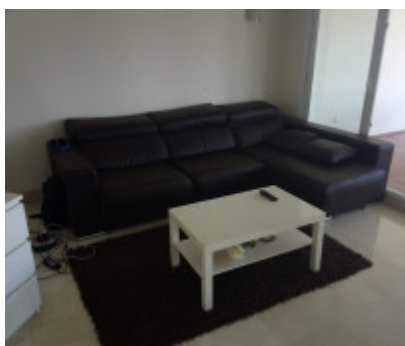

## 900€

[www.mibgroup.es](http://www.mibgroup.es)  
 +34 662 58 96 58  
[info@mibgroup.es](mailto:info@mibgroup.es)

Ref.-ID: 163

Selwo

Apartamentos

2

2

100 m2

Solo de septiembre a junio!! El Luxury Apartamento de Lujo en Estepona Selwo en una urbanización , que ofrece jardín y terraza, se encuentra en Estepona, a 2,3 km de la playa de El Saladillo y a 5 km del centro comercial Laguna Village. El aeropuerto más cercano es el aeropuerto de Málaga, a 75 km del apartamento.