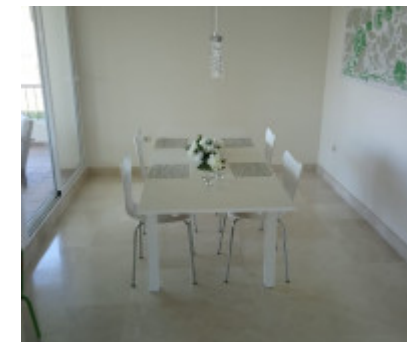

Apartamento de 2 habitaciones en alquiler cerca de Selwo en Estepona

900€

www.mibgroup.es
+34 662 58 96 58
info@mibgroup.es

Ref.-ID: 163

Selwo

Apartamentos

2

2

100 m2

Solo de septiembre a junio!! El Luxury Apartamento de Lujo en Estepona Selwo en una urbanización , que ofrece jardín y terraza, se encuentra en Estepona, a 2,3 km de la playa de El Saladillo y a 5 km del centro comercial Laguna Village. El aeropuerto más cercano es el aeropuerto de Málaga, a 75 km del apartamento.

- ✓ Suelos De Mármol
- ✓ Cocina Equipada
- ✓ Armarios Empotrados

- ✓ Amueblado
- ✓ Piscina Comunitaria

- ✓ Cerca De Servicios
- ✓ Terraza