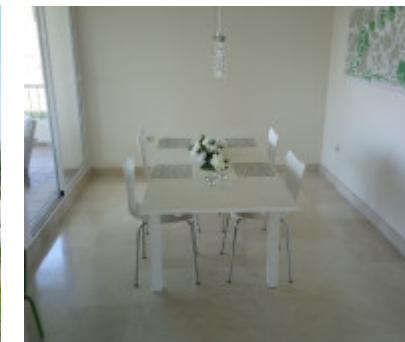

Apartamento de 2 habitaciones en alquiler cerca de Selwo en Estepona

900€

www.mibgroup.es
+34 662 58 96 58
info@mibgroup.es

Ref.-ID: 163

Selwo

Apartamentos

2

2

100 m2

Solo de septiembre a junio!! El Luxury Apartamento de Lujo en Estepona Selwo en una urbanización , que ofrece jardín y terraza, se encuentra en Estepona, a 2,3 km de la playa de El Saladillo y a 5 km del centro comercial Laguna Village. El aeropuerto más cercano es el aeropuerto de Málaga, a 75 km del apartamento.

- ✓ Suelos De Mármol
- ✓ Cocina Equipada
- ✓ Armarios Empotrados

- ✓ Amueblado
- ✓ Piscina Comunitaria

- ✓ Cerca De Servicios
- ✓ Terraza