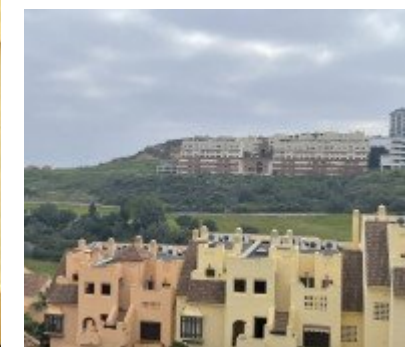

Apartamento de 2 dormitorios en La Duquesa en alquiler junto a campos de golf

Consulta Precio

www.mibgroup.es
+34 662 58 96 58
info@mibgroup.es

Ref.-ID: 210

La Duquesa

Apartamentos

2

2

70 m²

Apartamento Planta Media, La Duquesa, Costa del Sol. 2 Dormitorios, 2 Baños, Construidos 70 m², Terraza 10 m². Posición : Cerca de Golf, Cerca de Puerto, Cerca del Mar, Cerca de Cuidad, Cerca de Colegios, Cerca de Marina, Urbanización. Orientación : Sur. Estado : Buen. Piscina : Comunitaria. Climatización : Aire Acondicionado. Vistas : Mar, Montaña, Campo, Panorámicas. Características : Armarios Empotrados, Terraza Privada. Muebles : Amueblada. Cocina : Equipada. Jardin : Comunitario. Seguridad : Recinto Cerrado, Seguridad 24 Horas. Aparcamiento : Subterráneo, Privado. Servicios Públicos : Electricidad, Agua Potable. Categoría : Ganga, Barato.