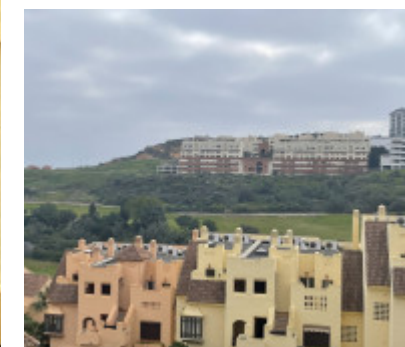

Apartamento de 2 dormitorios en La Duquesa en alquiler junto a campos de golf

Consulta Precio

www.mibgroup.es
+34 662 58 96 58
info@mibgroup.es

Ref.-ID: 210

La Duquesa

Apartamentos

2

2

70 m2

Apartamento Planta Media, La Duquesa, Costa del Sol. 2 Dormitorios, 2 Baños, Construidos 70 m², Terraza 10 m². Posición : Cerca de Golf, Cerca de Puerto, Cerca del Mar, Cerca de Cuidad, Cerca de Colegios, Cerca de Marina, Urbanización. Orientación : Sur. Estado : Buen. Piscina : Comunitaria. Climatización : Aire Acondicionado. Vistas : Mar, Montaña, Campo, Panorámicas. Características : Armarios Empotrados, Terraza Privada. Muebles : Amueblada. Cocina : Equipada. Jardin : Comunitario. Seguridad : Recinto Cerrado, Seguridad 24 Horas. Aparcamiento : Subterráneo, Privado. Servicios Públicos : Electricidad, Agua Potable. Categoría : Ganga, Barato.