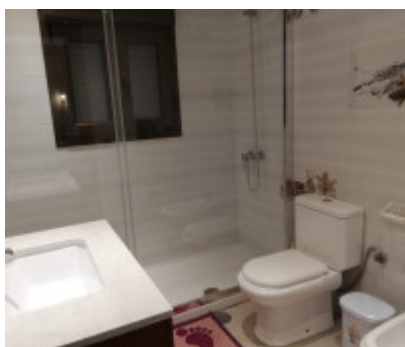

Adosado de 2 dormitorios en La Duquesa en alquiler en primera línea de mar

900€

www.mibgroup.es
+34 662 58 96 58
info@mibgroup.es

Ref.-ID: 218

La Duquesa

Adosadas

2

2

130 m2

Casa adosada en urbanización de primera línea de playa, con orientación sur, se presenta en una tipología de 2 dormitorios, 2 baños, y un aseo, salón/comedor, cocina equipada, terrazas, y una plaza de garaje, jardín privado y comunitario, piscina comunitaria. La casa ofrece una vistas al mar, a la piscina y al jardín, se encuentra a pocos metros de la playa, y muy cerca del puerto deportivo de la Duquesa. También tiene fácil acceso a la carretera principal que vas a Estepona y Sotogrande.