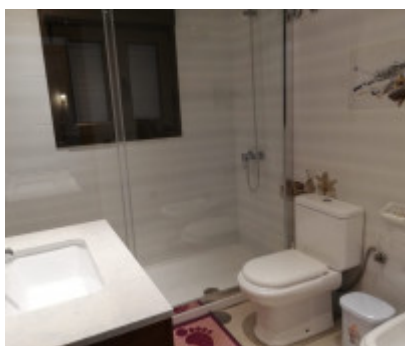

Adosado de 2 dormitorios en La Duquesa en alquiler en primera línea de mar

900€

www.mibgroup.es
+34 662 58 96 58
info@mibgroup.es

Ref.-ID: 218

La Duquesa

Adosadas

2

2

130 m2

Casa adosada en urbanización de primera línea de playa, con orientación sur, se presenta en una tipología de 2 dormitorios, 2 baños, y un aseo, salón/comedor, cocina equipada, terrazas, y una plaza de garaje, jardín privado y comunitario, piscina comunitaria. La casa ofrece una vistas al mar, a la piscina y al jardín, se encuentra a pocos metros de la playa, y muy cerca del puerto deportivo de la Duquesa. También tiene fácil acceso a la carretera principal que vas a Estepona y Sotogrande.