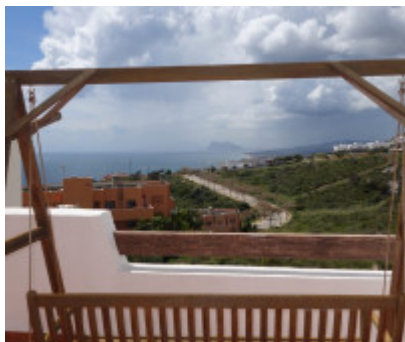

Gran casa adosada de 3 dormitorios en alquiler en Manilva **1.300€**

www.mibgroup.es
+34 662 58 96 58
info@mibgroup.es

Ref.-ID: 252

Manilva

Adosadas

3

3

150 m2

Se alquila el chalet grande en Bahía Real, Manilva. 3 dormitorios, 3 cuartos de baños, sótano grande. Piscina, garaje.

- ✓ Cocina Equipada
- ✓ Armarios Empotrados
- ✓ Amueblado

- ✓ Trastero
- ✓ Garaje
- ✓ Jardín Comunitario

- ✓ Piscina Comunitaria
- ✓ Terraza