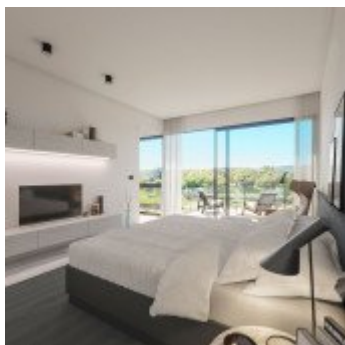

Ref.-ID: 31

San Roque

Adosadas

3

2

375 m2