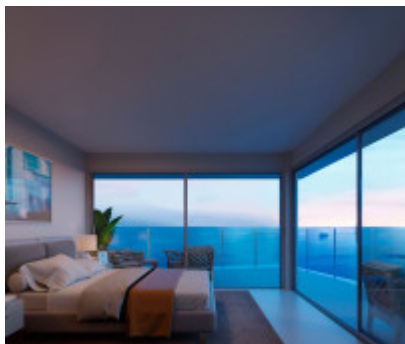

Chalet Adosado de 3 dormitorios El Chaparral Golf Club

410.000€

www.mibgroup.es
+34 662 58 96 58
info@mibgroup.es

Ref.-ID: 32

El Faro

Adosadas

3

3

141 m2