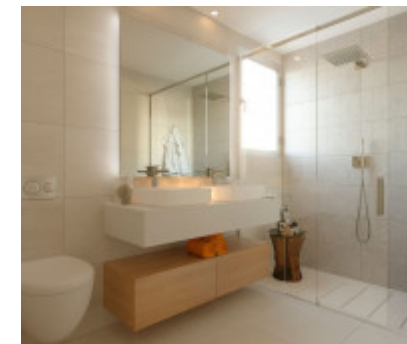

Chalet Adosado de 3 dormitorios El Chaparral Golf Club
410.000€

www.mibgroup.es
+34 662 58 96 58
info@mibgroup.es

Ref.-ID: 32

El Faro

Adosadas

3

3

141 m2