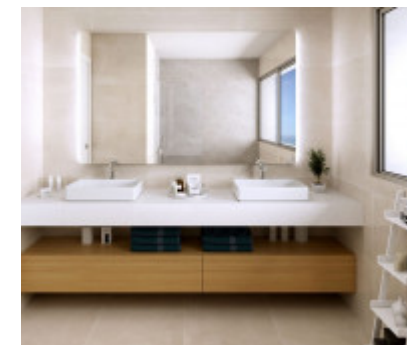

Chalet Adosado de 3 dormitorios El Chaparral Golf Club
410.000€

www.mibgroup.es
+34 662 58 96 58
info@mibgroup.es

Ref.-ID: 32

El Faro

Adosadas

3

3

141 m2