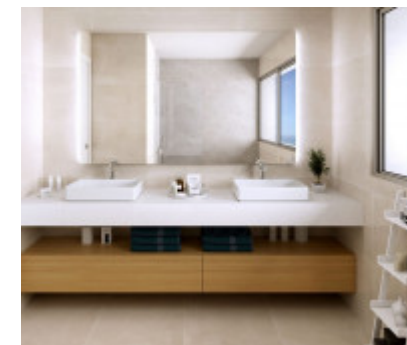

Chalet Adosado de 3 dormitorios El Chaparral Golf Club

410.000€

www.mibgroup.es
+34 662 58 96 58
info@mibgroup.es

Ref.-ID: 32

El Faro

Adosadas

3

3

141 m2