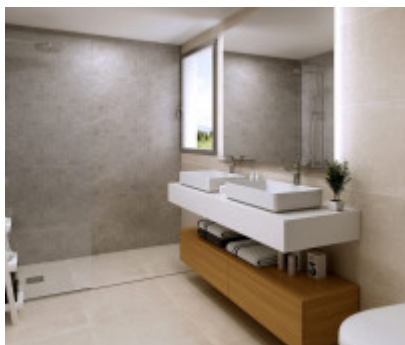

Chalet Adosado de 3 dormitorios El Chaparral Golf Club
410.000€

www.mibgroup.es
+34 662 58 96 58
info@mibgroup.es

Ref.-ID: 32

El Faro

Adosadas

3

3

141 m2