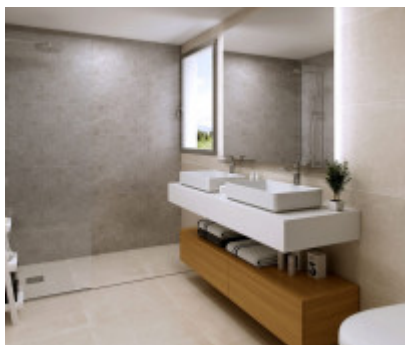

Chalet Adosado de 3 dormitorios El Chaparral Golf Club

410.000€

www.mibgroup.es
+34 662 58 96 58
info@mibgroup.es

Ref.-ID: 32

El Faro

Adosadas

3

3

141 m2