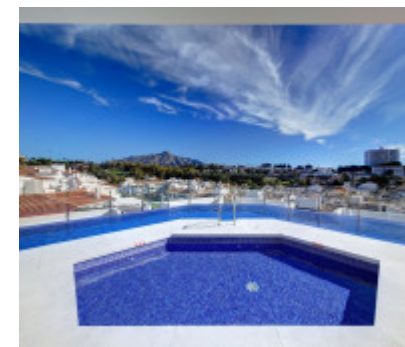

Apartamento de 2 dormitorios en Nueva Andalucia

195.000€

www.mibgroup.es
+34 662 58 96 58
info@mibgroup.es

Ref.-ID: 44

Nueva Andalucía

Apartamentos

2

2

94 m2

La casa de tus sueños para ti y tu familia está en un barrio nuevo, rodeado de todos los servicios que puedas necesitar: **colegios, institutos, zonas deportivas, parques, tiendas...** todo a la distancia de un agradable paseo. Residencial está además excelentemente conectado por **carretera y transporte público**.

A menos de 5 minutos en coche de tu casa encontrarás **centros comerciales, Puerto Banús, playas, restaurantes, cines, ocio y entretenimiento...**