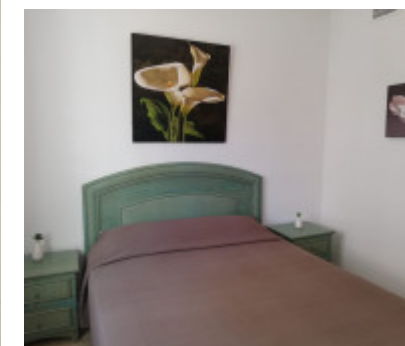

Playa del Cristo primera linea de la playa 950€

www.mibgroup.es
+34 662 58 96 58
info@mibgroup.es

Ref.-ID: 77

Estepona

Apartamentos

2

2

100 m2

2 dormitorios +2 baños, terraza, 100m2,vistas al mar, Marina Bay. Al lado de la Playa del Cristo, primera linea de la playa.

- ✓ Cocina Equipada
- ✓ Amueblado
- ✓ Ascensor

- ✓ Jardín Comunitario
- ✓ Piscina Comunitaria
- ✓ Cerca De Puerto

- ✓ Frente De La Playa
- ✓ Acceso Directo A La Playa