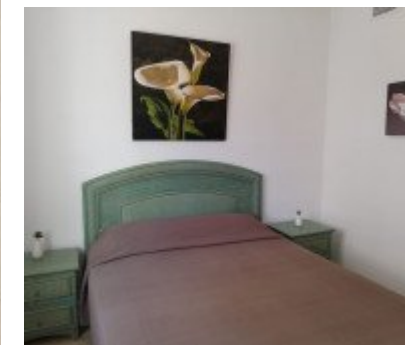

Playa del Cristo primera linea de la playa

950€

www.mibgroup.es
+34 662 58 96 58
info@mibgroup.es

Ref.-ID: 77

Estepona

Apartamentos

2

2

100 m2

2 dormitorios +2 baños, terraza, 100m2,vistas al mar, Marina Bay. Al lado de la Playa del Cristo, primera linea de la playa.

- ✓ Cocina Equipada
- ✓ Amueblado
- ✓ Ascensor

- ✓ Jardín Comunitario
- ✓ Piscina Comunitaria
- ✓ Cerca De Puerto

- ✓ Frente De La Playa
- ✓ Acceso Directo A La Playa