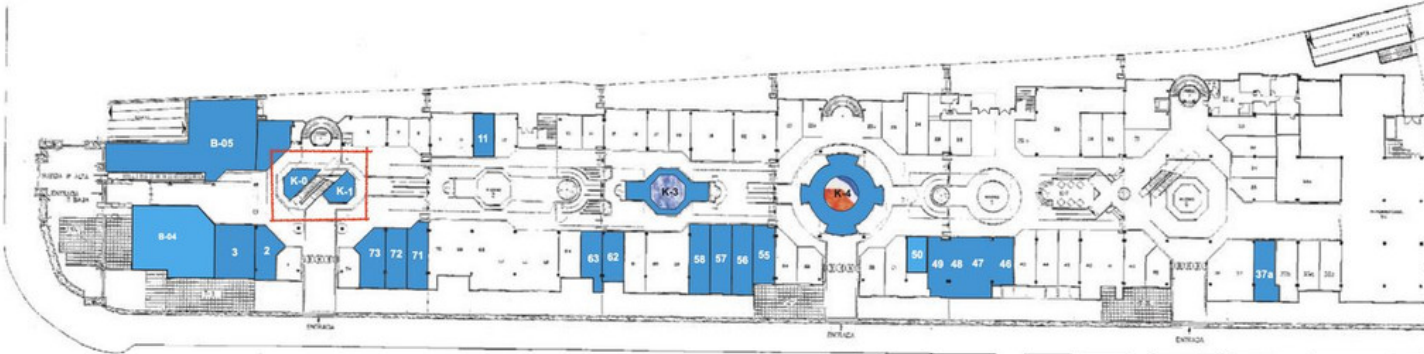

Ventas - Comercial - Puerto Banús

188.000€

Puerto Banús

Comercial

47 m2

Oficina, Puerto Banús, Costa del Sol. Construidos 47 m². Posición : Cerca de Puerto, Cerca del Mar. Estado : Buen. Servicios Públicos : Electricidad. Categoría : Ganga, Inversion.

PLANTA ALTA

PLANTA BAJA

PLANTA ALTA