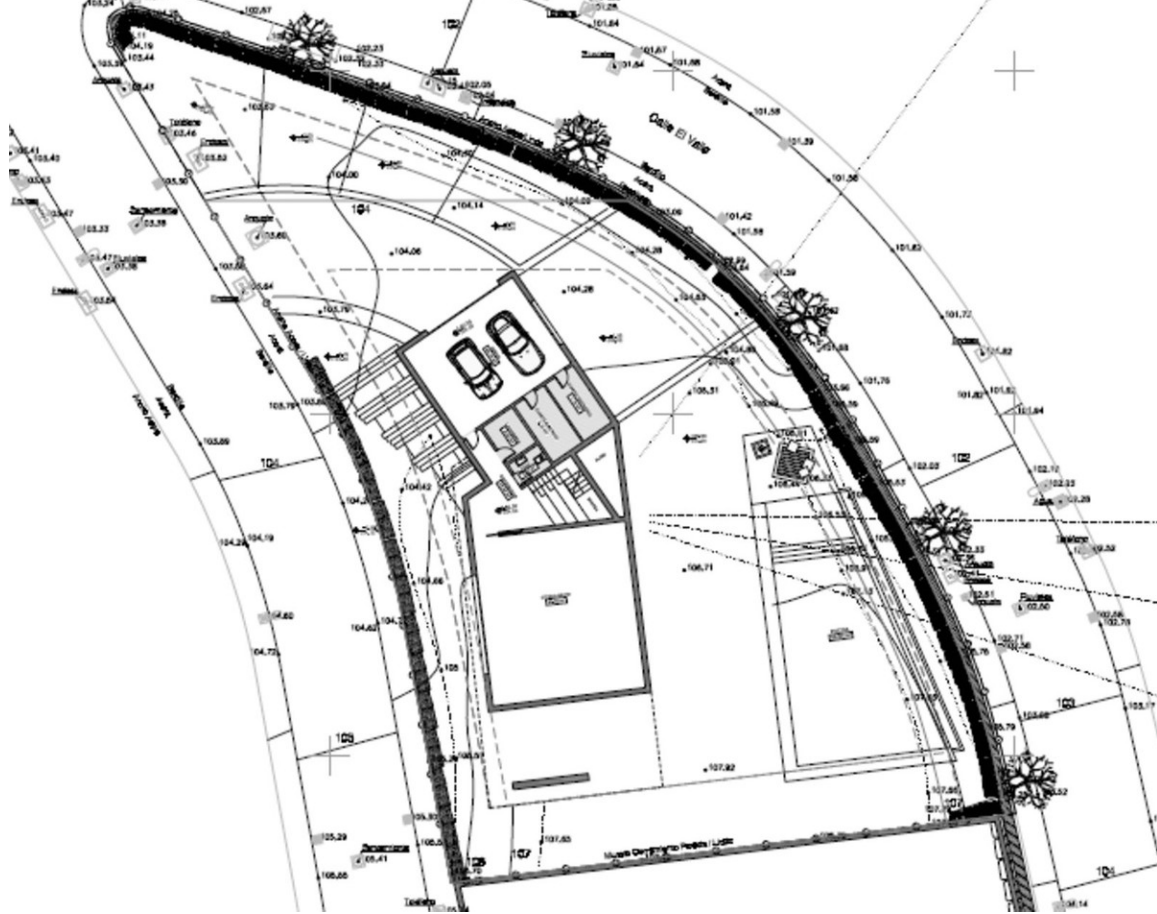

- ✓ Cerca de Golf
- ✓ Cerca de Tiendas
- ✓ Urbanización

Orientación

- ✓ Este

REFERENCIAS					
Planta Sitio	304.90		0.00	304.90	
Planta Rolo	353.35	375.45	105.70	375.25	
Planta Plenario Subteraneo	72.38	33.17	22.80	227.85	
Planta de Instalacion				35.00	
Planta de Instalacion				35.00	
TOTAL PLANTAS	450.63	138.62	33.8	397.85	784.35
Superficie Parcela	1.120.00	1.120.00	1.120.00		
Rebujamiento	0.34	307.00	247.00		
Chaparral	82.000	100.25	101.75		