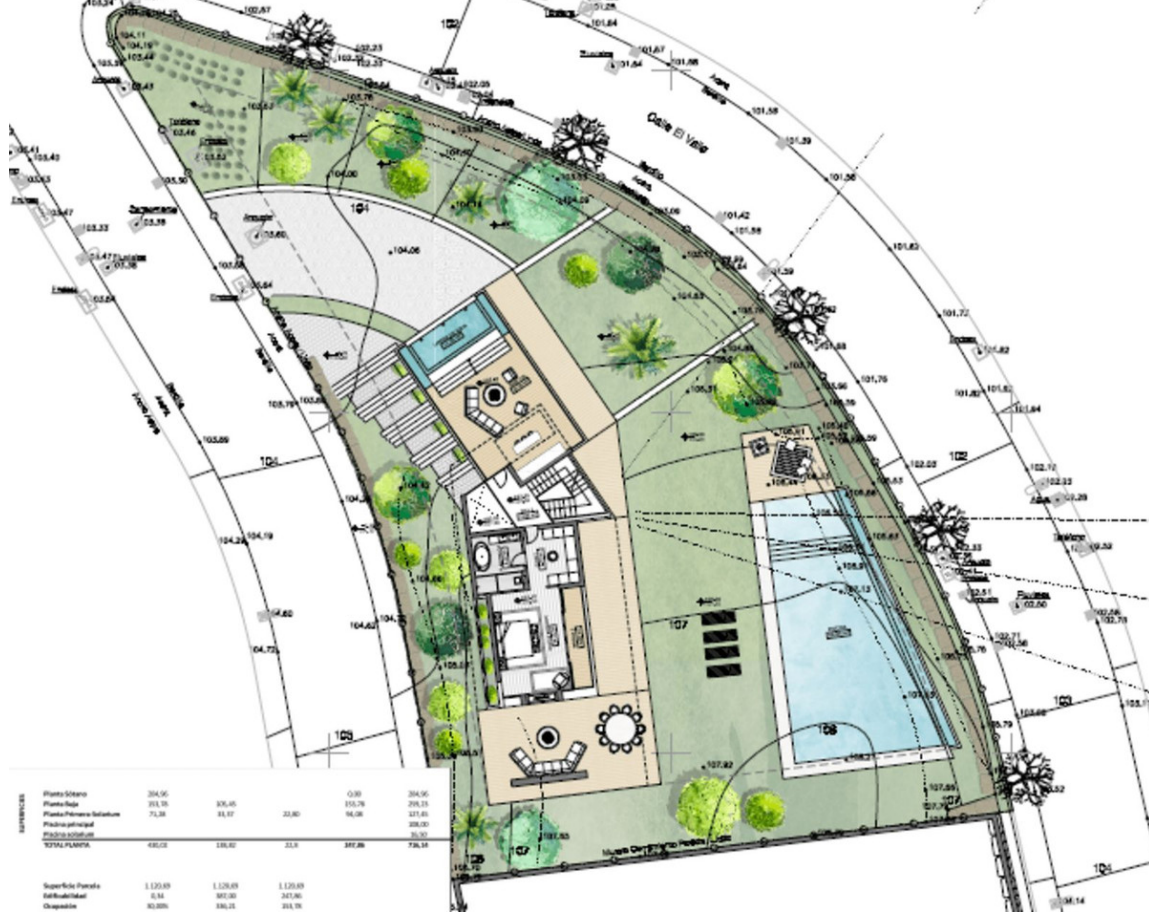

Ventas - Terreno - Benahavís

750.000€

Benahavís

Terreno

1382 m²

Se vende solar urbano de 1382 m² en una de las mas prestigiosas urbanizaciones de la Costa del Sol. 37% edificabilidad / 30% ocupación

Posición

- ✓ Cerca de Golf
- ✓ Cerca de Tiendas
- ✓ Urbanización

Orientación

- ✓ Este

REFERENCIAS					
Planta Sitio	304.90		0.00	304.90	
Planta Rolo	353.35	375.45	105.70	375.25	
Planta Plenario Subteraneo	72.38	33.17	22.80	227.85	
Planta de Instalacion				35.00	
Planta de Instalacion				35.00	
TOTAL PLANTAS	450.63	138.62	33.8	397.85	784.35
Superficie Parcela	1.120.00	1.120.00	1.120.00		
Rebujamiento	0.34	307.00	247.00		
Chaparral	82.000	100.25	101.75		