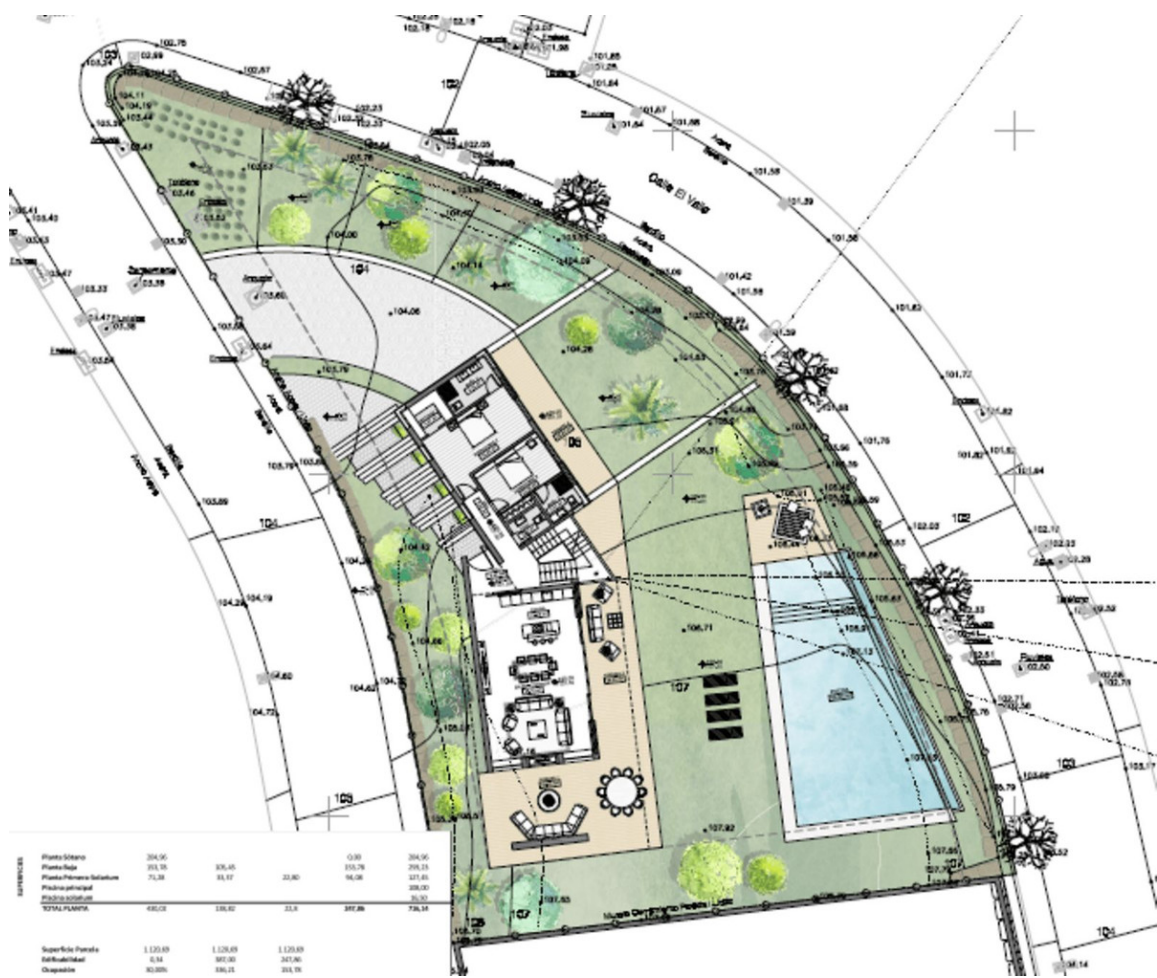

Ventas - Terreno - Benahavís

750.000€

Benahavís

Terreno

1382 m²

Se vende solar urbano de 1382 m² en una de las mas prestigiosas urbanizaciones de la Costa del Sol. 37% edificabilidad / 30% ocupación

Posición

- ✓ Cerca de Golf
- ✓ Cerca de Tiendas
- ✓ Urbanización

Orientación

- ✓ Este

REFERENCIAS					
Planta Sitio	304.90		0.00	304.90	
Planta Rolo	353.35	375.45	105.70	375.25	
Planta Plenario Subteraneo	72.38	33.17	22.80	227.85	
Planta de Instalacion				35.00	
Planta de Instalacion				35.00	
TOTAL PLANTAS	450.63	138.62	33.8	397.85	784.35
Superficie Parcela	1.120.00	1.120.00	1.120.00		
Rebujamiento	0.34	307.00	247.00		
Chaparral	82.000	100.25	101.75		