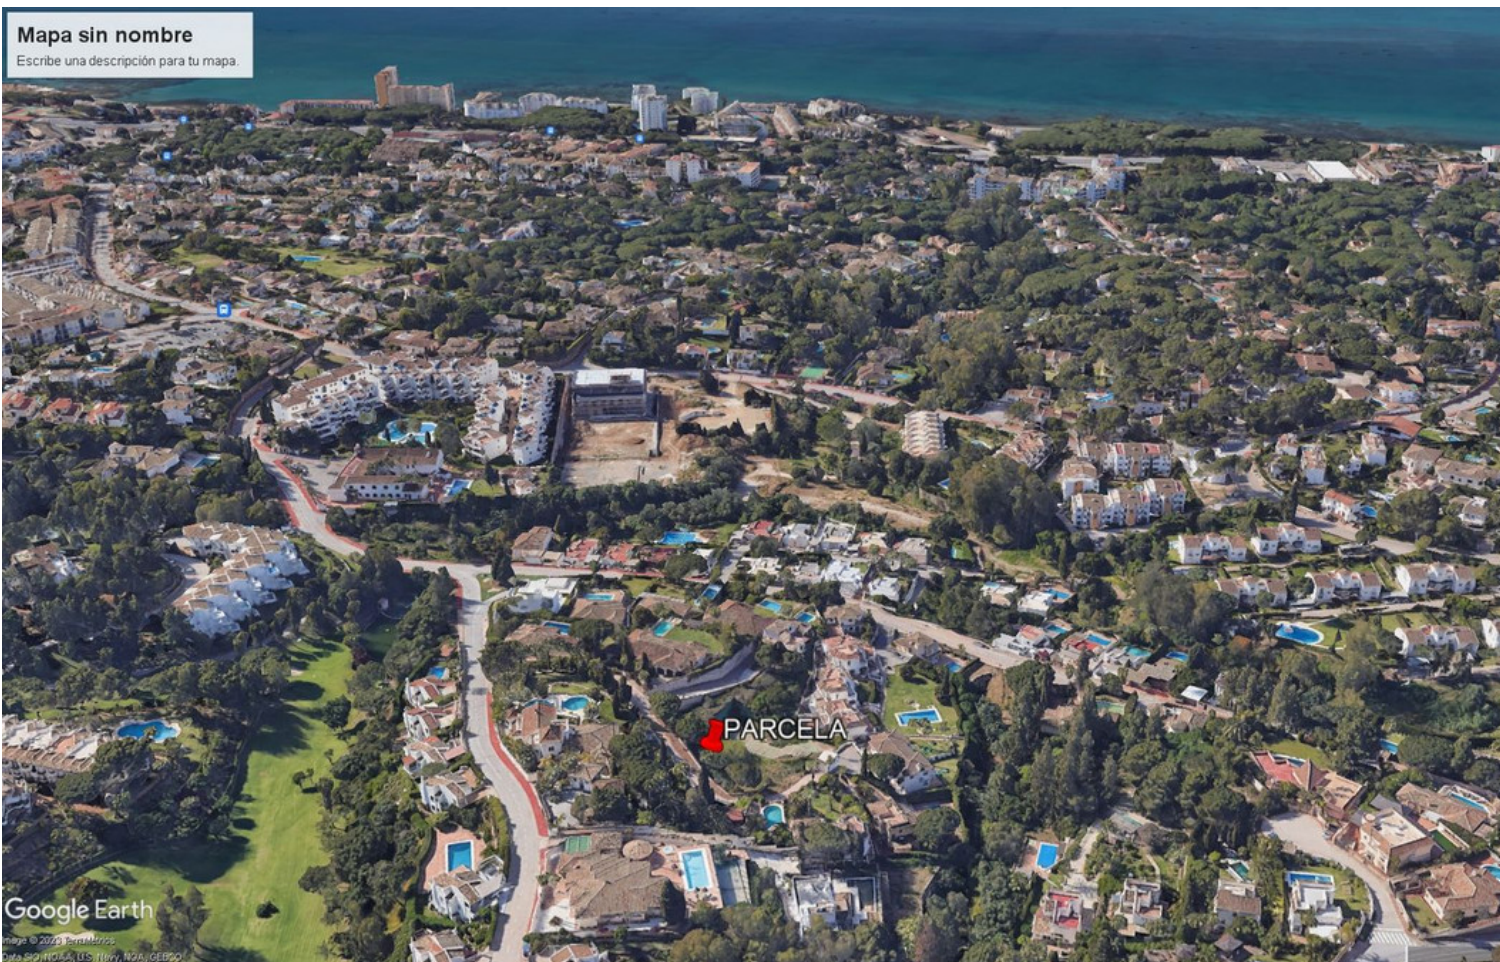

Ventas - Terreno - Calahonda

800.000€

Calahonda

Terreno

2400 m2

A la venta suelo urbano en zona de Calahonda a pocos minutos e Marbella y a media hora del aeropuerto de Málaga en zona consolidada y en constante expansión junto a campos de golf y con unas vistas privilegiadas tanto al mar desde varios puntos como al entorno natural y tranquilo de la hermosa urbanización donde se encuentra ubicado. La parcela permite la edificación de 4 viviendas unifamiliares con un coeficiente de edificabilidad del 0,35% con una altura máxima de 7 metros sobre rasante

Posición

- ✓ Primera línea de Golf
- ✓ Lado de la Playa
- ✓ Cerca de Tiendas
- ✓ Cerca del Mar
- ✓ Urbanización

Orientación

- ✓ Sur

Vistas

- ✓ Mar
- ✓ Panorámicas

Categoría

- ✓ Inversion

Mapa sin nombre

Escribe una descripción para tu mapa.

Google Earth