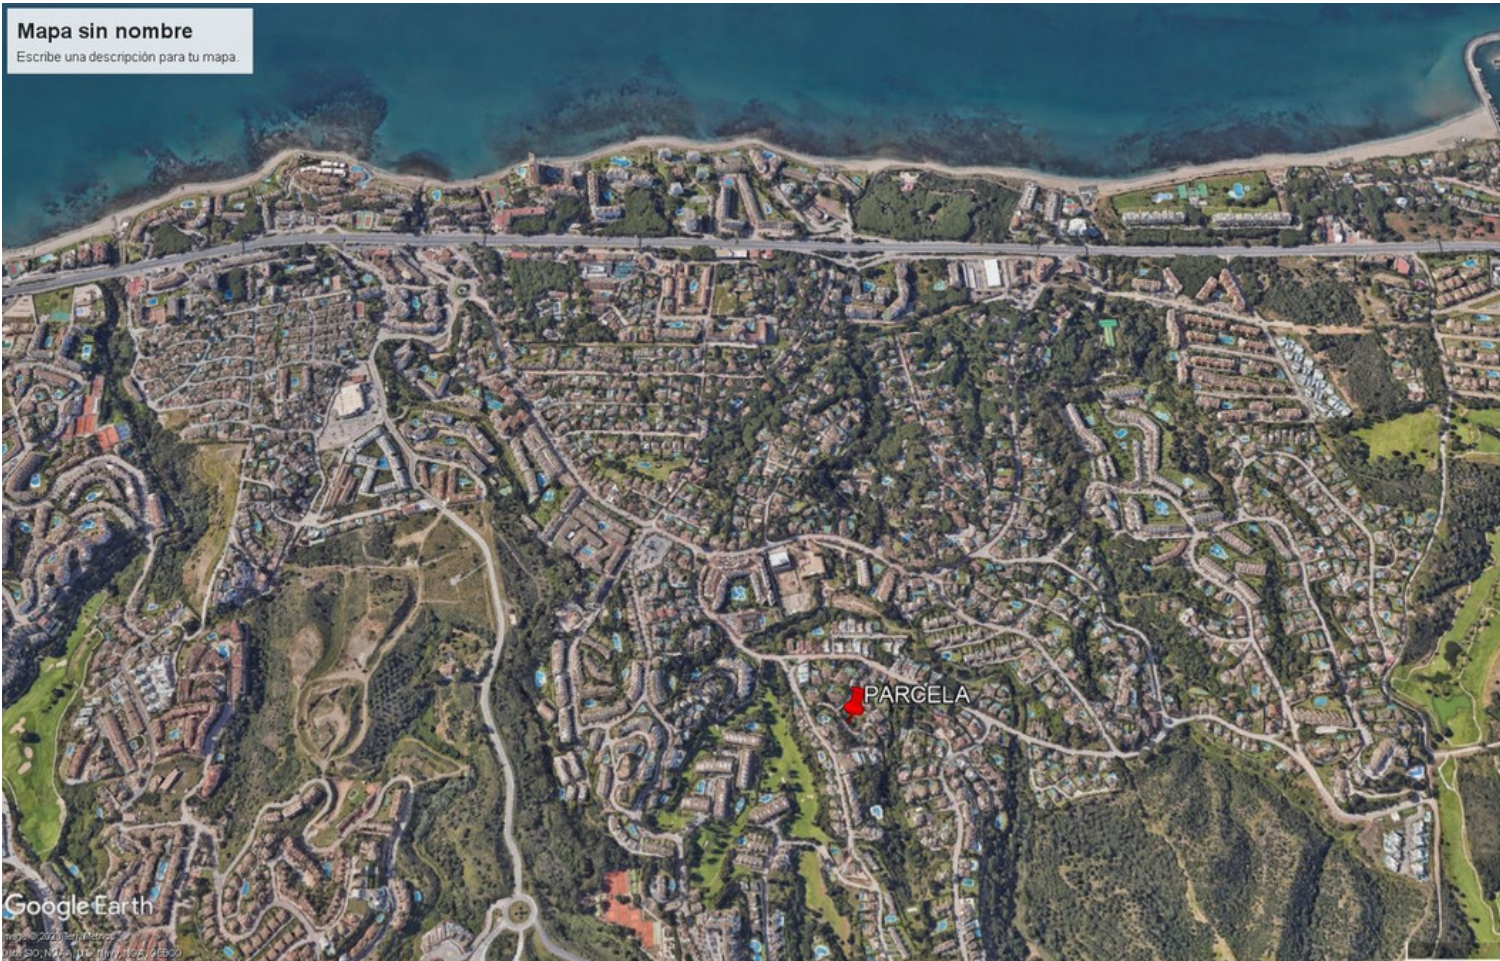

Mapa sin nombre

Escribe una descripción para tu mapa.