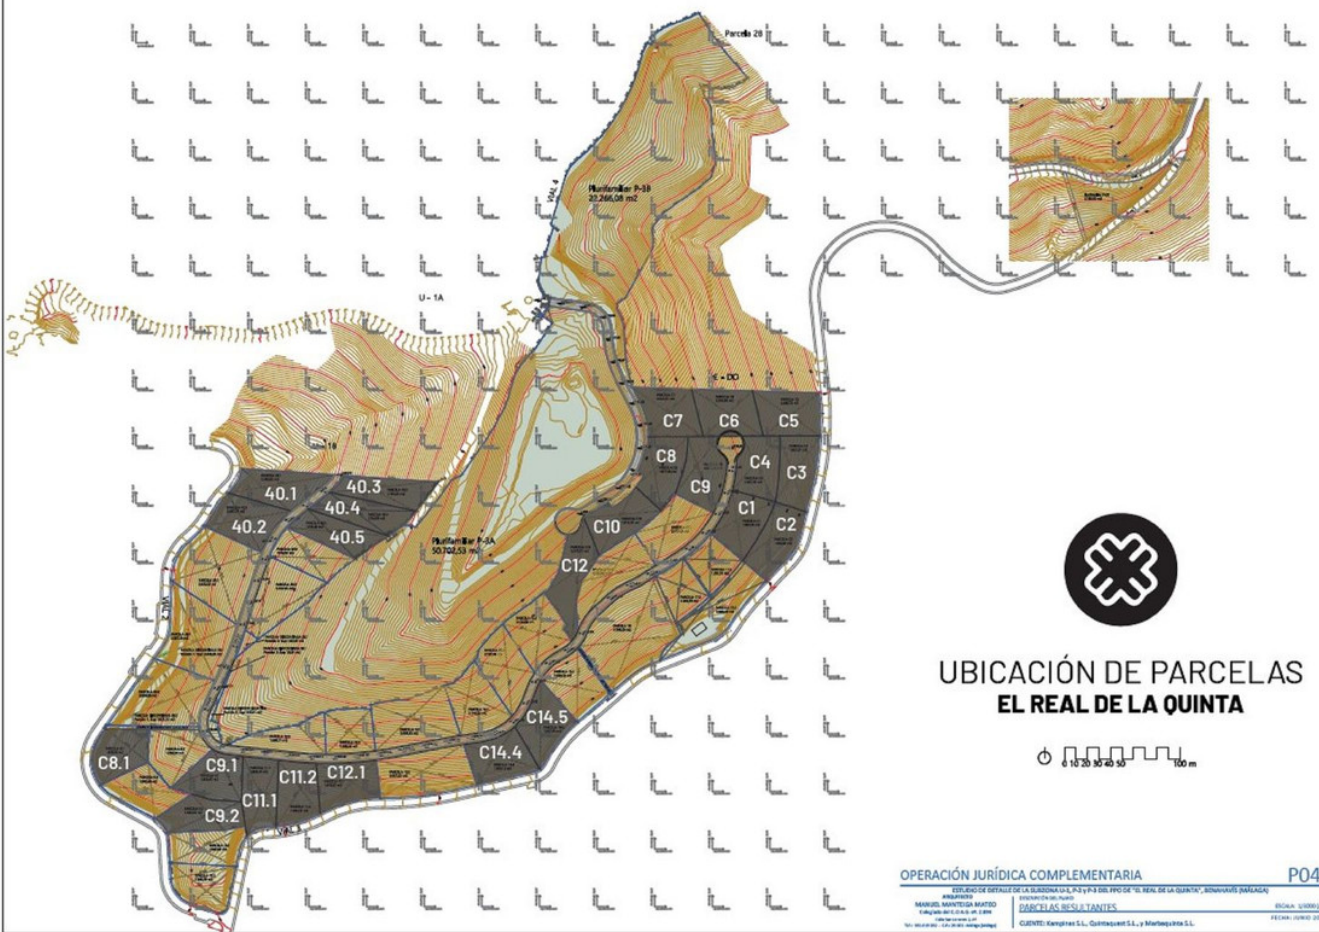

Ventas - Terreno - Benahavís

780.000€

Benahavís

Terreno

1839 m2

Parcela urbanizable a la venta en El Real de la Quinta, con una edificabilidad del 10% para construir una villa individual de 2 plantas + sótanos + terrazas + porches, de 920.30m2 si incluimos los sótanos. Vistas al mar y la montaña. Preguntar por mas unidades que tenemos disponibles de varios tamaños y precios

Orientación

✓ Suroeste

Vistas

- ✓ Mar
- ✓ Montaña
- ✓ Golf
- ✓ Panorámicas

- 1. ZONA DE OCIO
Hotel, Spa, tiendas, boutiques y restaurantes
- 2. GOLF
Campo de golf con las mejores vistas
- 3. ACADEMIA
Escuela de golf para todo el público
- 4. CLUB DE LAGO
Exclusivo club para disfrutar del clima mediterráneo
- 5. PLAYA
Zonas de relax con arenas suaves
- 6. DEPORTE
Pistas de pádel y tenis
- 7. LAGO
Lago navegable
- 8. EDUCACIÓN
Primera clase en instalaciones ecuestres
- 9. RESIDENCIAL REAL DE LA QUINTA
Ubicación de las parcelas

**UBICACIÓN DE PARCELAS
EL REAL DE LA QUINTA**

0 10 20 30 40 50 100 m