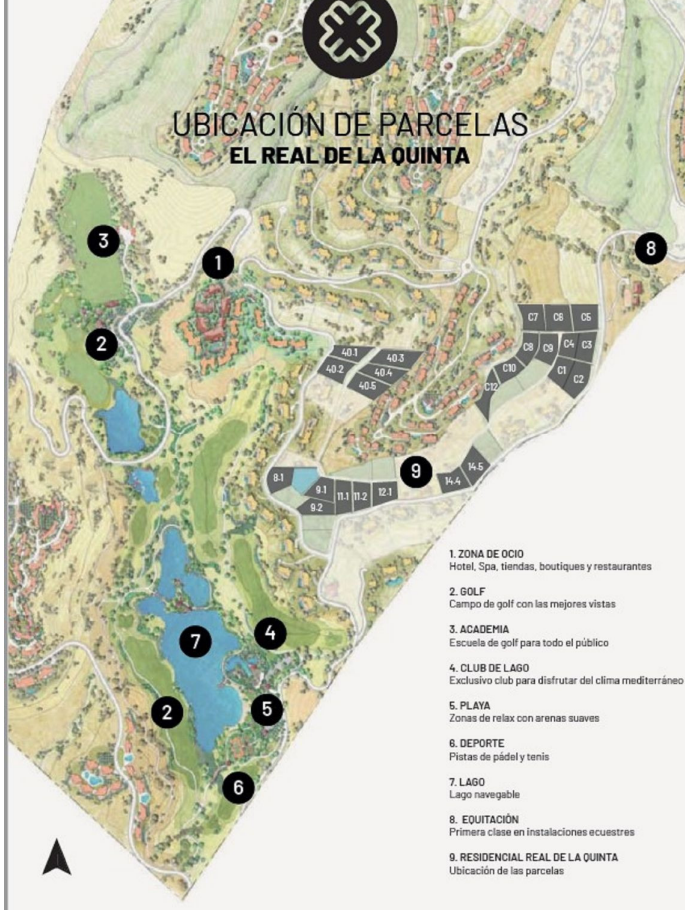

Ventas - Terreno - Benahavís

780.000€

Benahavís

Terreno

1839 m2

Parcela urbanizable a la venta en El Real de la Quinta, con una edificabilidad del 10% para construir una villa individual de 2 plantas + sótanos + terrazas + porches, de 920.30m2 si incluimos los sótanos. Vistas al mar y la montaña. Preguntar por mas unidades que tenemos disponibles de varios tamaños y precios

Orientación

✓ Suroeste

Vistas

- ✓ Mar
- ✓ Montaña
- ✓ Golf
- ✓ Panorámicas

- 1. ZONA DE OCIO
Hotel, Spa, tiendas, boutiques y restaurantes
- 2. GOLF
Campo de golf con las mejores vistas
- 3. ACADEMIA
Escuela de golf para todo el público
- 4. CLUB DE LAGO
Exclusivo club para disfrutar del clima mediterráneo
- 5. PLAYA
Zonas de relax con arenas suaves
- 6. DEPORTE
Pistas de pádel y tenis
- 7. LAGO
Lago navegable
- 8. EDUCACIÓN
Primera clase en instalaciones ecuestres
- 9. RESIDENCIAL REAL DE LA QUINTA
Ubicación de las parcelas

**UBICACIÓN DE PARCELAS
EL REAL DE LA QUINTA**

0 10 20 30 40 50 100 m