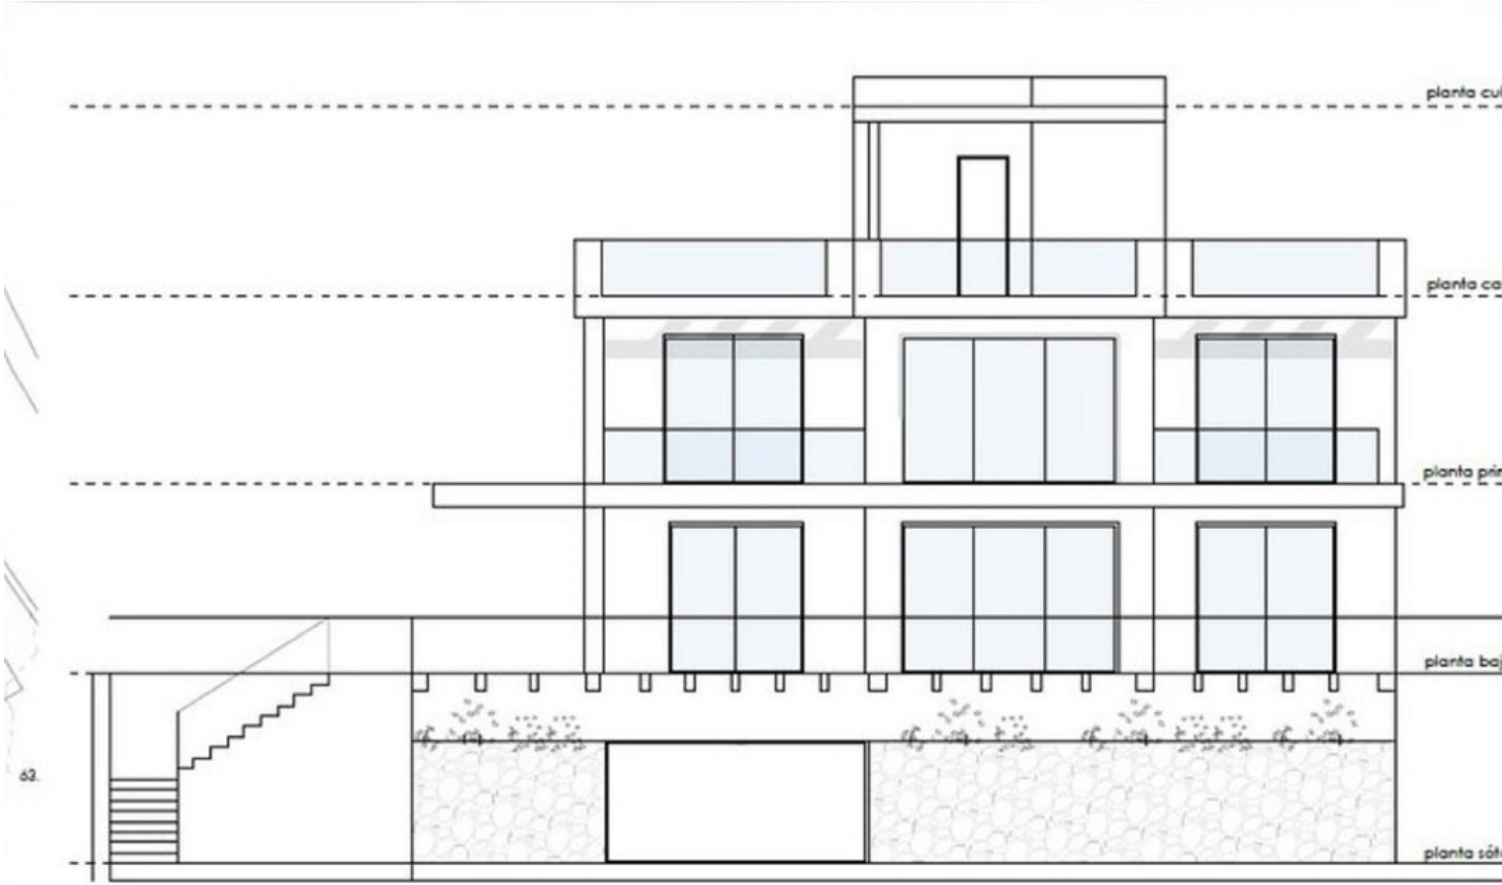

Ventas - Terreno - Elviria

577.500€

Elviria

Terreno

1088 m2

Parcela urbanizable en Elviria, en la conocida zona de Santa María Golf, a un paso del campo del golf y todos los servicios, muy bien comunicada a unos minutos de Marbella y Puerto Banús y a la playa. Tiene acceso por dos calles. Con una edificabilidad del 30%, para una villa individual de 7.5m de altura, lo que permite una construcción de 326m2 + sótano + terrazas + porches.. Tiene un proyecto disponible para la construcción de una villa de 484.53m2 de 4 plantas en total, donde la planta principal tendría la entrada con acceso al gran salón comedor con cocina de estilo abierto, lavadero y grandes ventanales que darían salida directa a las terrazas, jardines y piscina, dos habitaciones y dos baños, vestidor, y subida a la primera planta por la escalera o el ascensor donde habría otros 3 dormitorios y 2 baños, también con vestidor y todos con terrazas, además desde esta planta hay subida al gran solarium donde hay zona de Chill out, BBQ, jacuzzi y unas increíbles vistas panorámicas. En la planta sótano habría gimnasio, baño, sala de cine, bodega y un garaje privado para varios coches, además tendría dos patios ingleses que le darían entrada de luz natural por lo que sería muy luminoso. Los exteriores estarían rodeados de jardines y una piscina con zonas de terrazas cubiertas y descubiertas. El precio es sólo de la parcela

Fecha de la imagen: ago 2022 © 2023 Google España Términos Privacidad

ALZADO ESTE ESCALA 1/100

ALZADO OESTE ESCALA 1/100

planta sótano -5,10 m

planta cubierta +8,50 m

planta casetón +5,10 m

planta primera +1,70 m

planta baja -1,70 m

-5,20

ALZADO SUR ESCALA 1/100

PLANTA SÓTANO ESCALA 1/100