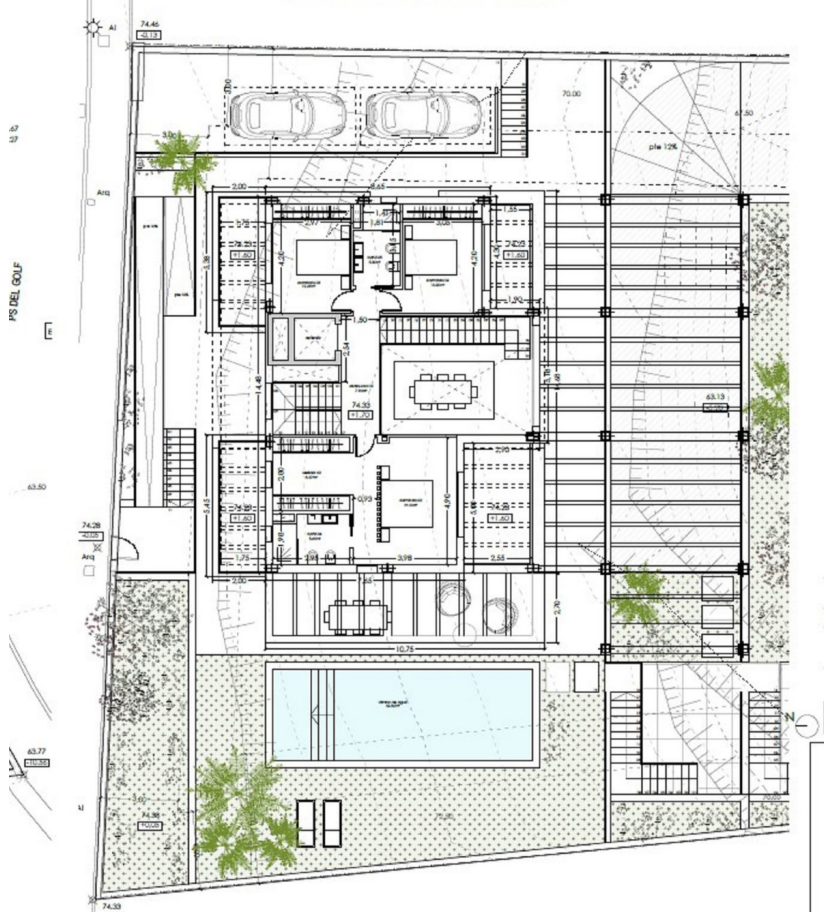

Ventas - Terreno - Elviria

577.500€

Elviria

Terreno

1088 m2

Parcela urbanizable en Elviria, en la conocida zona de Santa María Golf, a un paso del campo del golf y todos los servicios, muy bien comunicada a unos minutos de Marbella y Puerto Banús y a la playa. Tiene acceso por dos calles. Con una edificabilidad del 30%, para una villa individual de 7.5m de altura, lo que permite una construcción de 326m2 + sótano + terrazas + porches.. Tiene un proyecto disponible para la construcción de una villa de 484.53m2 de 4 plantas en total, donde la planta principal tendría la entrada con acceso al gran salón comedor con cocina de estilo abierto, lavadero y grandes ventanales que darían salida directa a las terrazas, jardines y piscina, dos habitaciones y dos baños, vestidor, y subida a la primera planta por la escalera o el ascensor donde habría otros 3 dormitorios y 2 baños, también con vestidor y todos con terrazas, además desde esta planta hay subida al gran solarium donde hay zona de Chill out, BBQ, jacuzzi y unas increíbles vistas panorámicas. En la planta sótano habría gimnasio, baño, sala de cine, bodega y un garaje privado para varios coches, además tendría dos patios ingleses que le darían entrada de luz natural por lo que sería muy luminoso. Los exteriores estarían rodeados de jardines y una piscina con zonas de terrazas cubiertas y descubiertas. El precio es sólo de la parcela

Fecha de la imagen: ago 2022 © 2023 Google España Términos Privacidad

ALZADO ESTE ESCALA 1/100

ALZADO OESTE ESCALA 1/100

planta sótano -5,10 m

planta cubierta +8,50 m

planta casetón +5,10 m

planta primera +1,70 m

planta baja -1,70 m

-5,20

ALZADO SUR ESCALA 1/100

PLANTA SÓTANO ESCALA 1/100