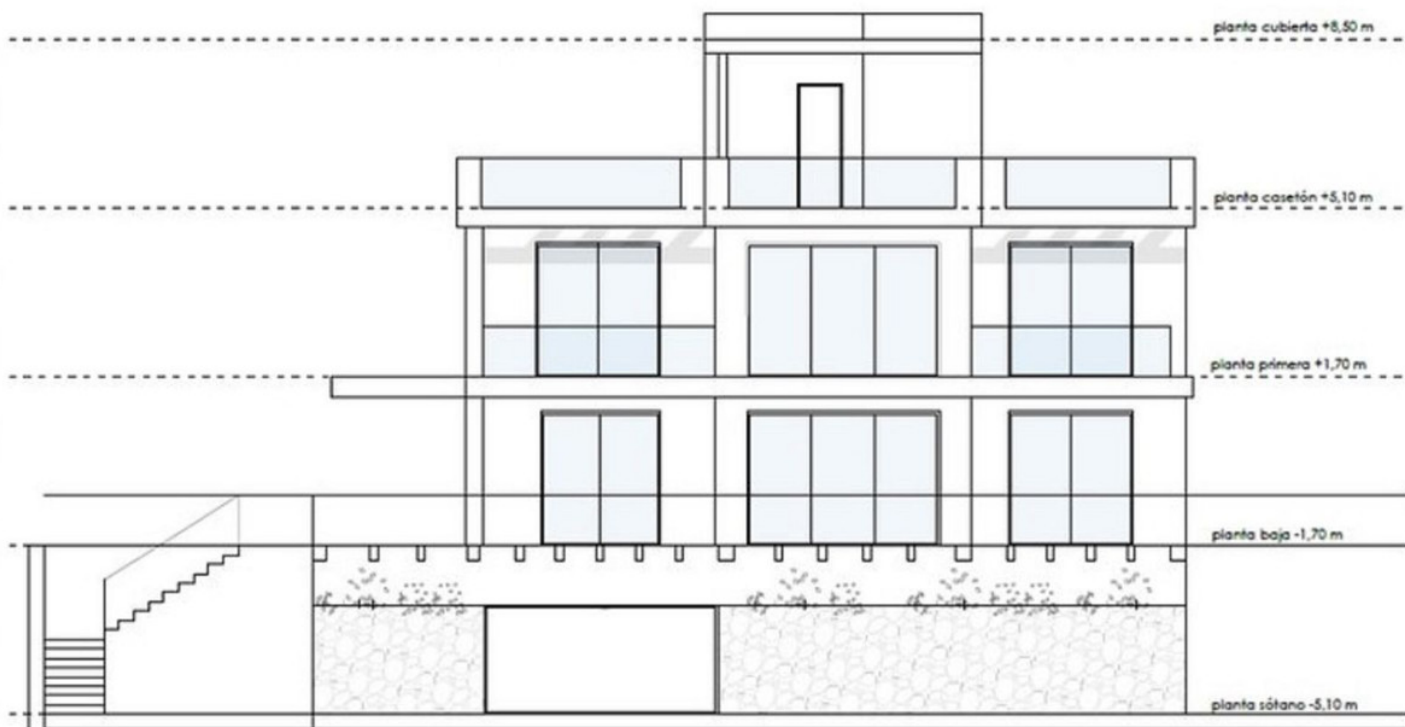

Ventas - Terreno - Elviria

577.500€

Elviria

Terreno

1088 m2

Parcela urbanizable en Elviria, en la conocida zona de Santa María Golf, a un paso del campo del golf y todos los servicios, muy bien comunicada a unos minutos de Marbella y Puerto Banús y a la playa. Tiene acceso por dos calles. Con una edificabilidad del 30%, para una villa individual de 7.5m de altura, lo que permite una construcción de 326m2 + sótano + terrazas + porches.. Tiene un proyecto disponible para la construcción de una villa de 484.53m2 de 4 plantas en total, donde la planta principal tendría la entrada con acceso al gran salón comedor con cocina de estilo abierto, lavadero y grandes ventanales que darían salida directa a las terrazas, jardines y piscina, dos habitaciones y dos baños, vestidor, y subida a la primera planta por la escalera o el ascensor donde habría otros 3 dormitorios y 2 baños, también con vestidor y todos con terrazas, además desde esta planta hay subida al gran solarium donde hay zona de Chill out, BBQ, jacuzzi y unas increíbles vistas panorámicas. En la planta sótano habría gimnasio, baño, sala de cine, bodega y un garaje privado para varios coches, además tendría dos patios ingleses que le darían entrada de luz natural por lo que sería muy luminoso. Los exteriores estarían rodeados de jardines y una piscina con zonas de terrazas cubiertas y descubiertas. El precio es sólo de la parcela

Posición

- ✓ Cerca de Golf
- ✓ Cerca de Tiendas
- ✓ Cerca del Mar
- ✓ Cerca de Colegios
- ✓ Urbanización

Orientación

- ✓ Este
- ✓ Sur
- ✓ Suroeste

Vistas

- ✓ Panorámicas

Categoría

- ✓ Golf
- ✓ Casas de vacaciones
- ✓ Inversion
- ✓ Pre-construcción
- ✓ Reventa

Fecha de la imagen: ago 2022 © 2023 Google España Términos Privacidad

ALZADO ESTE ESCALA 1/100

ALZADO OESTE ESCALA 1/100

planta sótano -5,10 m

planta cubierta +8,50 m

planta casetón +5,10 m

planta primera +1,70 m

planta baja -1,70 m

-5,20

ALZADO SUR ESCALA 1/100

PLANTA SÓTANO ESCALA 1/100