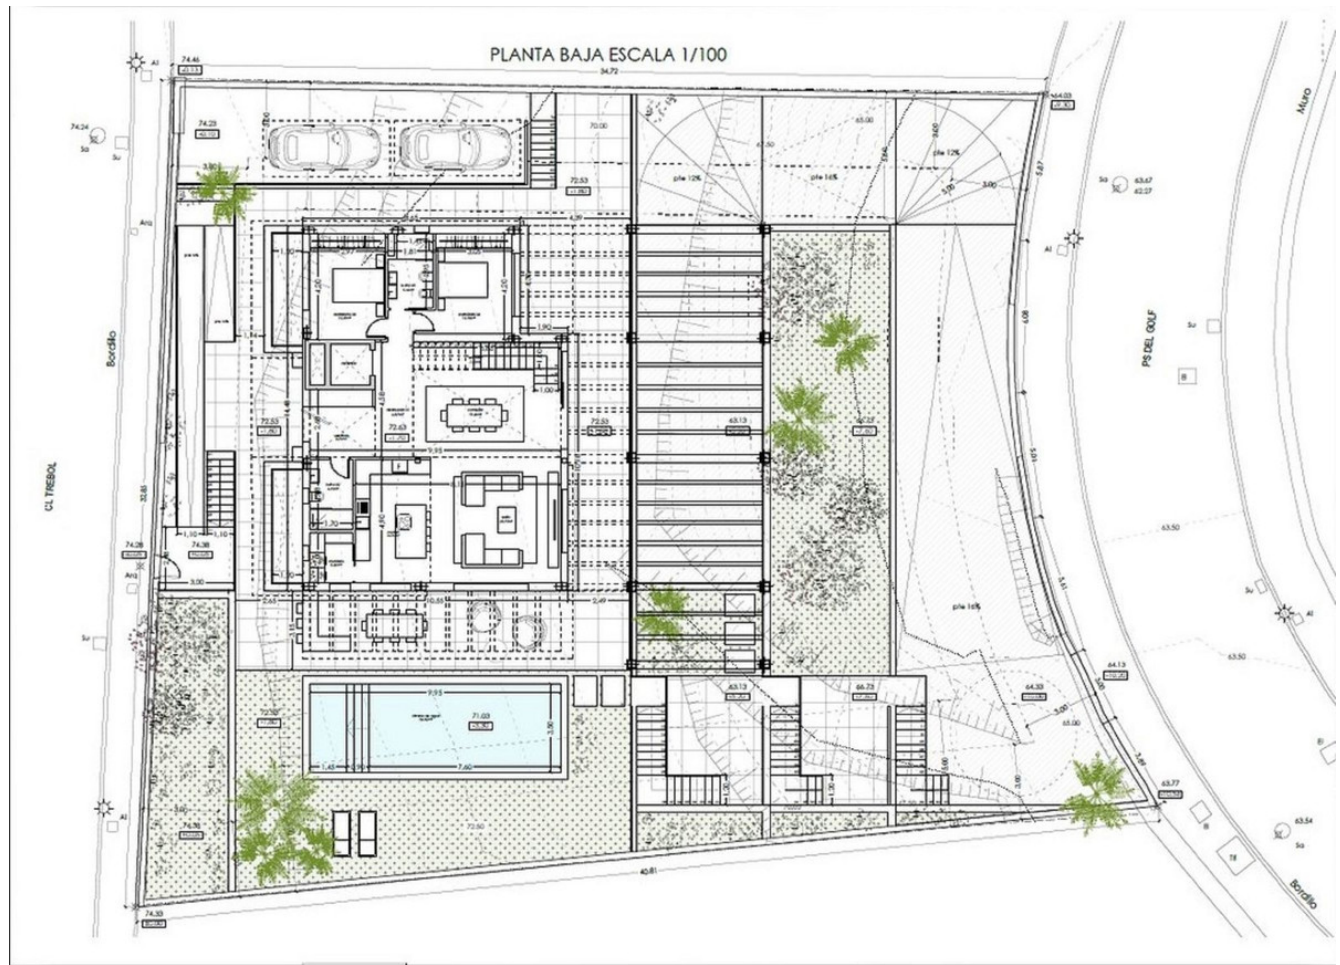

Ventas - Terreno - Elviria

577.500€

Elviria

Terreno

1088 m2

Parcela urbanizable en Elviria, en la conocida zona de Santa María Golf, a un paso del campo del golf y todos los servicios, muy bien comunicada a unos minutos de Marbella y Puerto Banús y a la playa. Tiene acceso por dos calles. Con una edificabilidad del 30%, para una villa individual de 7.5m de altura, lo que permite una construcción de 326m2 + sótano + terrazas + porches.. Tiene un proyecto disponible para la construcción de una villa de 484.53m2 de 4 plantas en total, donde la planta principal tendría la entrada con acceso al gran salón comedor con cocina de estilo abierto, lavadero y grandes ventanales que darían salida directa a las terrazas, jardines y piscina, dos habitaciones y dos baños, vestidor, y subida a la primera planta por la escalera o el ascensor donde habría otros 3 dormitorios y 2 baños, también con vestidor y todos con terrazas, además desde esta planta hay subida al gran solarium donde hay zona de Chill out, BBQ, jacuzzi y unas increíbles vistas panorámicas. En la planta sótano habría gimnasio, baño, sala de cine, bodega y un garaje privado para varios coches, además tendría dos patios ingleses que le darían entrada de luz natural por lo que sería muy luminoso. Los exteriores estarían rodeados de jardines y una piscina con zonas de terrazas cubiertas y descubiertas. El precio es sólo de la parcela

Fecha de la imagen: ago 2022 © 2023 Google España Términos Privacidad

ALZADO ESTE ESCALA 1/100

ALZADO OESTE ESCALA 1/100

planta sótano -5,10 m

planta cubierta +8,50 m

planta casetón +5,10 m

planta primera +1,70 m

planta baja -1,70 m

-5,20

ALZADO SUR ESCALA 1/100

PLANTA SÓTANO ESCALA 1/100