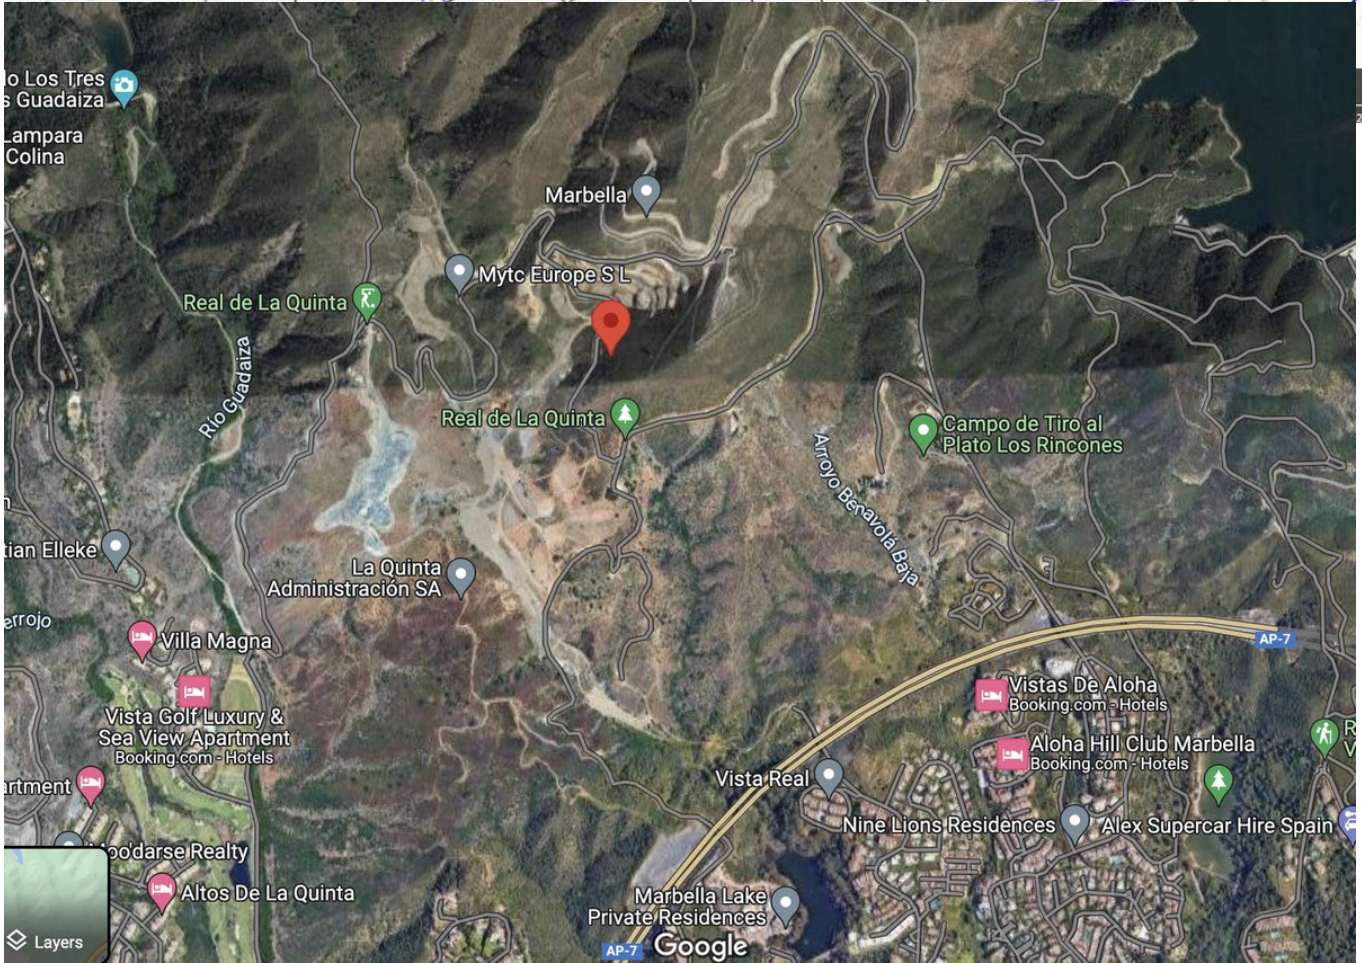

# 740.000€

Benahavís

Terreno

1751 m2

GRAN OPORTUNIDAD DE OBTENER UN TERRENO EDIFICABLE EN LA UBICACIÓN MÁS PRÓXIMA SOLAR EDIFICABLE EN REAL DE LA QUINTA CON PRECIOSAS VISTAS Y ORIENTACIÓN SURESTE. Real de La Quinta Residential Country Club Resort® is an enchanting 200 hectare residential resort, seamlessly integrated into the idyllic foothills of the Sierra de las Nieves overlooking the majestic La Concha mountain, the picturesque Costa del Sol and bordering the UNESCO biosphere reserve. Fulfil your lifestyle dreams with the Real de La Quinta real estate project where nature coexists with the modern world.

### Orientación

✓ Oeste

### Vistas

- ✓ Mar
- ✓ Montaña
- ✓ Campo
- ✓ Panorámicas

GENERAL VIEWS FROM DEVELOPMENT  
VISTAS GENERALES DESDE LA PROMOCIÓN

Plurifamiliar P-3A  
50.702,53 m<sup>2</sup>