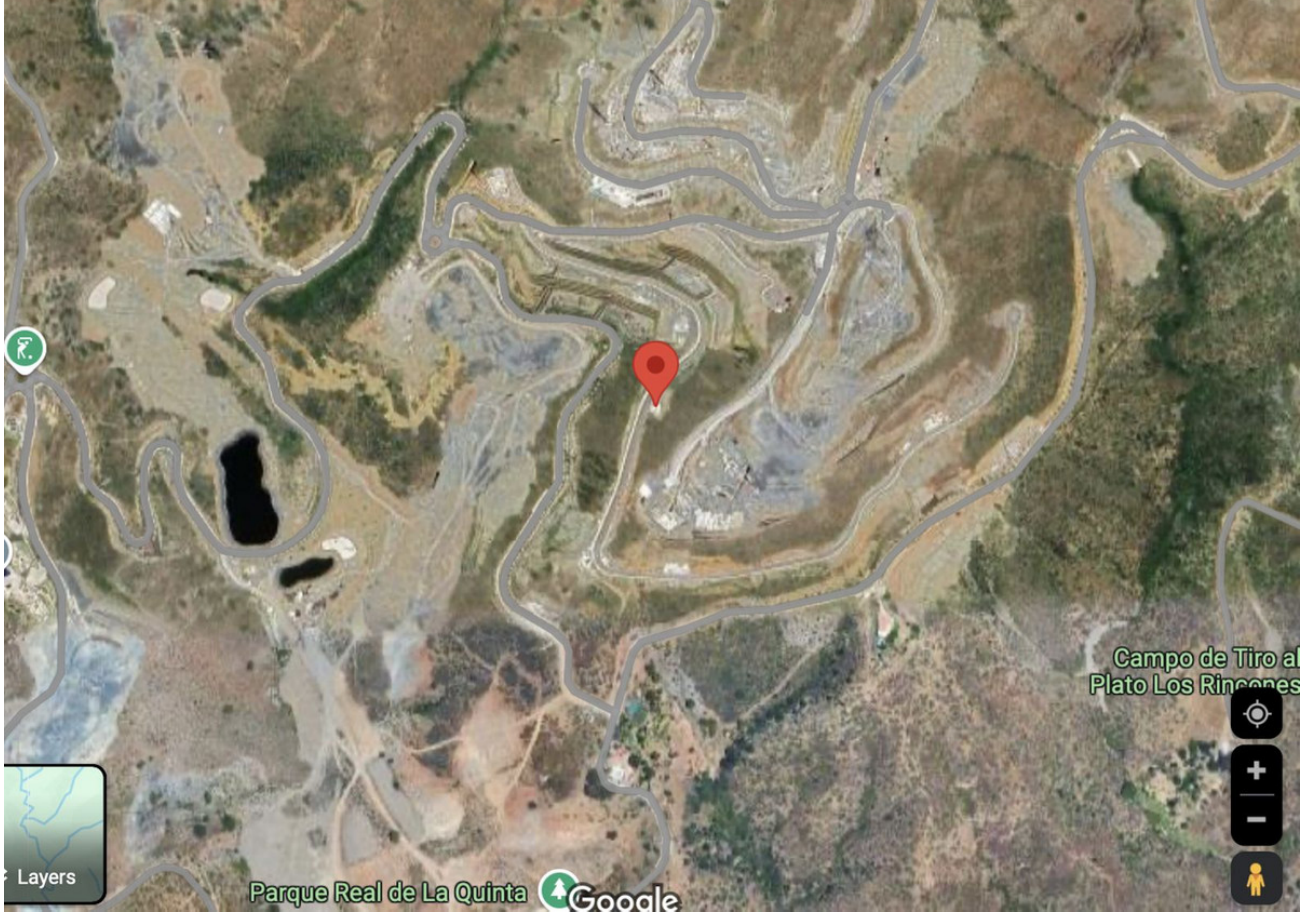

Ventas - Terreno - Benahavís

740.000€

Benahavís

Terreno

1751 m2

GRAN OPORTUNIDAD DE OBTENER UN TERRENO EDIFICABLE EN LA UBICACIÓN MÁS PRÓXIMA SOLAR EDIFICABLE EN REAL DE LA QUINTA CON PRECIOSAS VISTAS Y ORIENTACIÓN SURESTE. Real de La Quinta Residential Country Club Resort® is an enchanting 200 hectare residential resort, seamlessly integrated into the idyllic foothills of the Sierra de las Nieves overlooking the majestic La Concha mountain, the picturesque Costa del Sol and bordering the UNESCO biosphere reserve. Fulfil your lifestyle dreams with the Real de La Quinta real estate project where nature coexists with the modern world.

Orientación

✓ Oeste

Vistas

- ✓ Mar
- ✓ Montaña
- ✓ Campo
- ✓ Panorámicas

GENERAL VIEWS FROM DEVELOPMENT
VISTAS GENERALES DESDE LA PROMOCIÓN