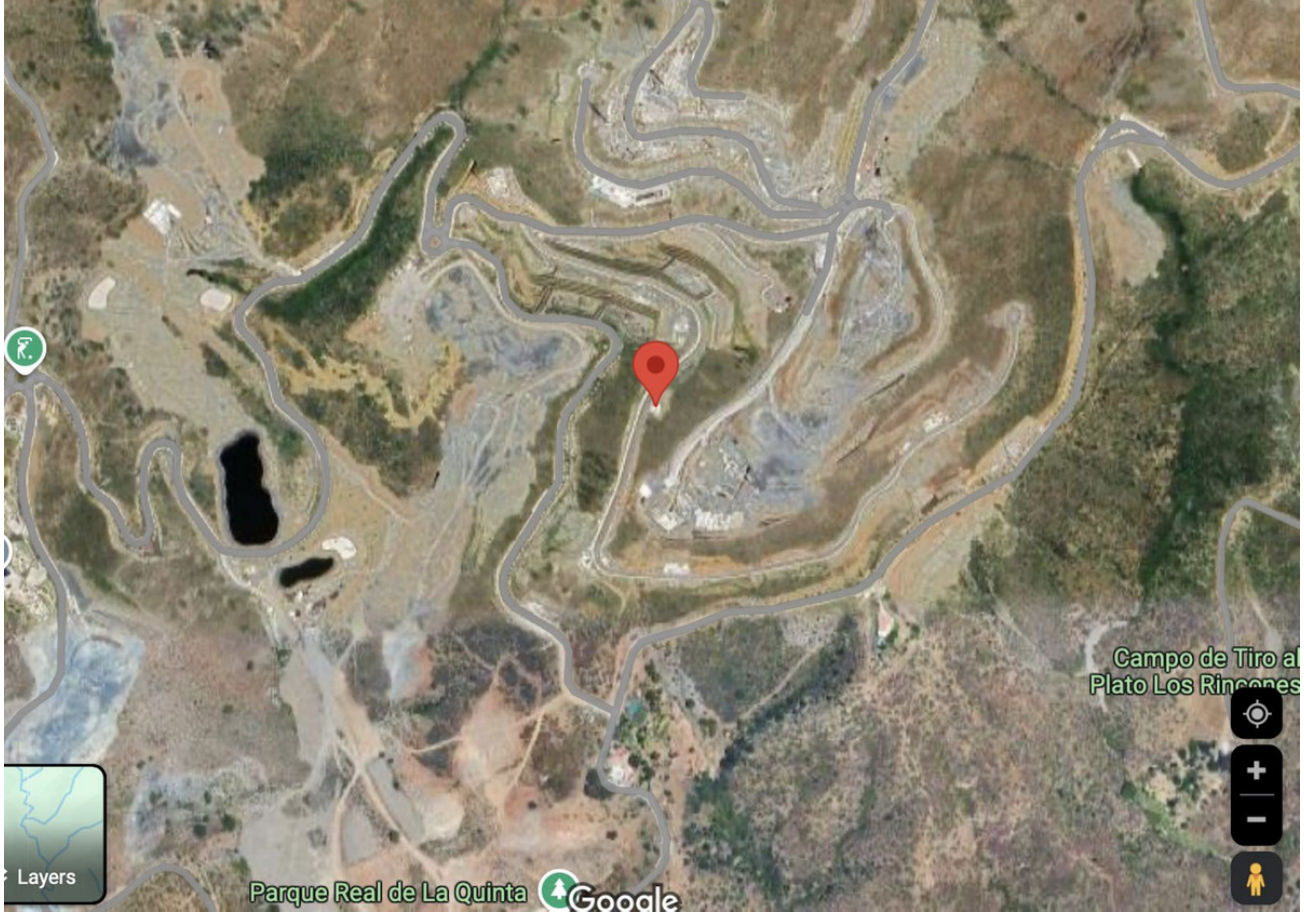

# 740.000€

Benahavís

Terreno

1751 m2

GRAN OPORTUNIDAD DE OBTENER UN TERRENO EDIFICABLE EN LA UBICACIÓN MÁS PRÓXIMA SOLAR EDIFICABLE EN REAL DE LA QUINTA CON PRECIOSAS VISTAS Y ORIENTACIÓN SURESTE. Real de La Quinta Residential Country Club Resort® is an enchanting 200 hectare residential resort, seamlessly integrated into the idyllic foothills of the Sierra de las Nieves overlooking the majestic La Concha mountain, the picturesque Costa del Sol and bordering the UNESCO biosphere reserve. Fulfil your lifestyle dreams with the Real de La Quinta real estate project where nature coexists with the modern world.

### Orientación

✓ Oeste

### Vistas

- ✓ Mar
- ✓ Montaña
- ✓ Campo
- ✓ Panorámicas

GENERAL VIEWS FROM DEVELOPMENT  
VISTAS GENERALES DESDE LA PROMOCIÓN

Plurifamiliar P-3A  
50.702,53 m<sup>2</sup>