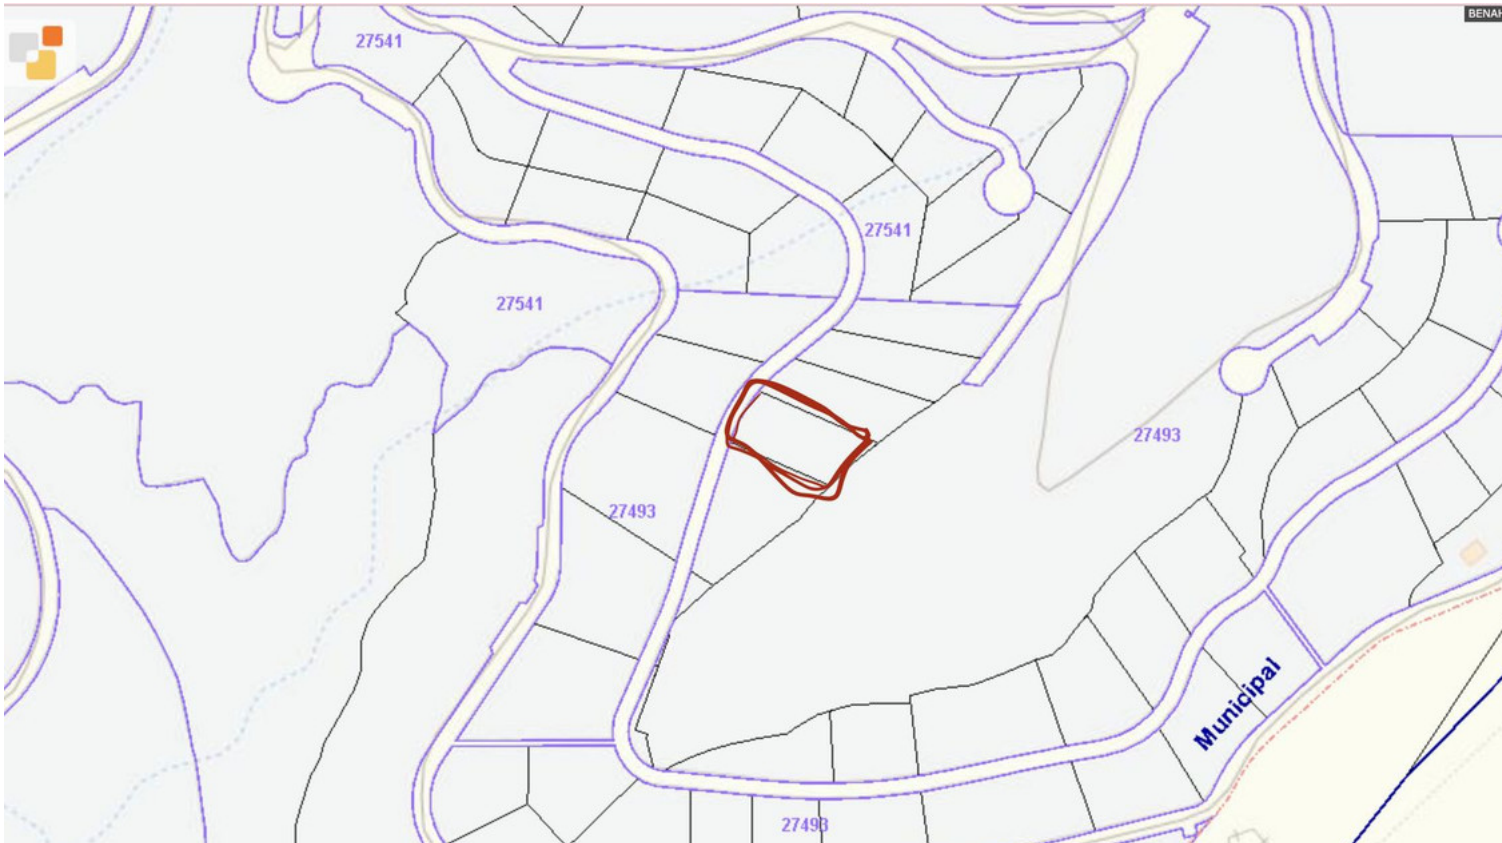

# 740.000€

Benahavís

Terreno

1751 m2

GRAN OPORTUNIDAD DE OBTENER UN TERRENO EDIFICABLE EN LA UBICACIÓN MÁS PRÓXIMA SOLAR EDIFICABLE EN REAL DE LA QUINTA CON PRECIOSAS VISTAS Y ORIENTACIÓN SURESTE. Real de La Quinta Residential Country Club Resort® is an enchanting 200 hectare residential resort, seamlessly integrated into the idyllic foothills of the Sierra de las Nieves overlooking the majestic La Concha mountain, the picturesque Costa del Sol and bordering the UNESCO biosphere reserve. Fulfil your lifestyle dreams with the Real de La Quinta real estate project where nature coexists with the modern world.

### Orientación

✓ Oeste

### Vistas

- ✓ Mar
- ✓ Montaña
- ✓ Campo
- ✓ Panorámicas

GENERAL VIEWS FROM DEVELOPMENT  
VISTAS GENERALES DESDE LA PROMOCIÓN

Plurifamiliar P-3A  
50.702,53 m<sup>2</sup>