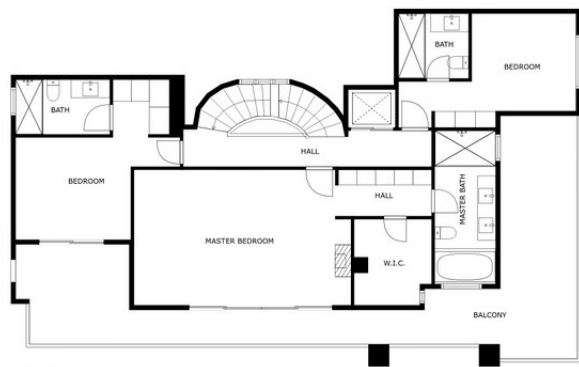

668 m2

814 m2

Esta nueva villa fue diseñada por el galardonado arquitecto Robles Díaz. Una propiedad de lujo se encuentra a pocos metros de la playa y el conocido paseo marítimo de Marbella donde hay restaurantes, entretenimiento y hoteles de lujo de 5 estrellas en su puerta. Esta impresionante casa tiene la ventaja de la comunidad cerrada segura de Casablanca donde se puede tomar un corto, vista al mar a pie en el centro de Marbella también Puerto Banus está a sólo 5 minutos en coche. Esta hermosa villa orientada al sur es ligera y brillante, y está situada en una parcela plana de 813m2 con una construcción de 668m2. Se distribuye en tres plantas, todas conectadas por ascensor o una escalera de barrido. Hay 6 dormitorios (actualmente, uno de ellos se utiliza como oficina) y 6 baños más un aseo para los huéspedes. La planta principal consta de un amplio salón-comedor con acceso a una gran terraza cubierta, el jardín y la piscina. también una cocina abierta totalmente equipada, una oficina y un aseo de invitados. En la primera planta, una generosa suite principal y dos dormitorios más en suite, todos con acceso a sus propias terrazas. Grandes armarios hacen estos dormitorios ideales para estancias largas o para vivir permanente. La terraza cuenta con impresionantes vistas al mar donde se puede ver el atardecer con una caída de la montaña. En el nivel más bajo hay dos dormitorios dobles en suite con luz natural, un gran espacio multiusos, lavadero, más un trastero. Esta villa ciertamente tiene el factor wow y debe ser visto para ser apreciado.

SIZES ARE APPROXIMATE, ACTUAL MAY VARY.

6u5vbuh1hk

6u5vbuh1hk