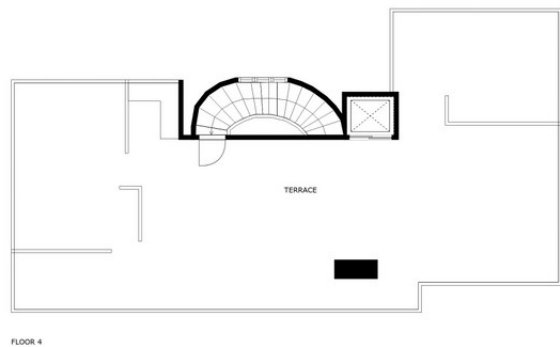

668 m2

814 m2

Esta nueva villa fue diseñada por el galardonado arquitecto Robles Díaz. Una propiedad de lujo se encuentra a pocos metros de la playa y el conocido paseo marítimo de Marbella donde hay restaurantes, entretenimiento y hoteles de lujo de 5 estrellas en su puerta. Esta impresionante casa tiene la ventaja de la comunidad cerrada segura de Casablanca donde se puede tomar un corto, vista al mar a pie en el centro de Marbella también Puerto Banus está a sólo 5 minutos en coche. Esta hermosa villa orientada al sur es ligera y brillante, y está situada en una parcela plana de 813m2 con una construcción de 668m2. Se distribuye en tres plantas, todas conectadas por ascensor o una escalera de barrido. Hay 6 dormitorios (actualmente, uno de ellos se utiliza como oficina) y 6 baños más un aseo para los huéspedes. La planta principal consta de un amplio salón-comedor con acceso a una gran terraza cubierta, el jardín y la piscina. también una cocina abierta totalmente equipada, una oficina y un aseo de invitados. En la primera planta, una generosa suite principal y dos dormitorios más en suite, todos con acceso a sus propias terrazas. Grandes armarios hacen estos dormitorios ideales para estancias largas o para vivir permanente. La terraza cuenta con impresionantes vistas al mar donde se puede ver el atardecer con una caída de la montaña. En el nivel más bajo hay dos dormitorios dobles en suite con luz natural, un gran espacio multiusos, lavadero, más un trastero. Esta villa ciertamente tiene el factor wow y debe ser visto para ser apreciado.

SIZES ARE APPROXIMATE, ACTUAL MAY VARY.

6u5vbuh1hk

6u5vbuh1hk