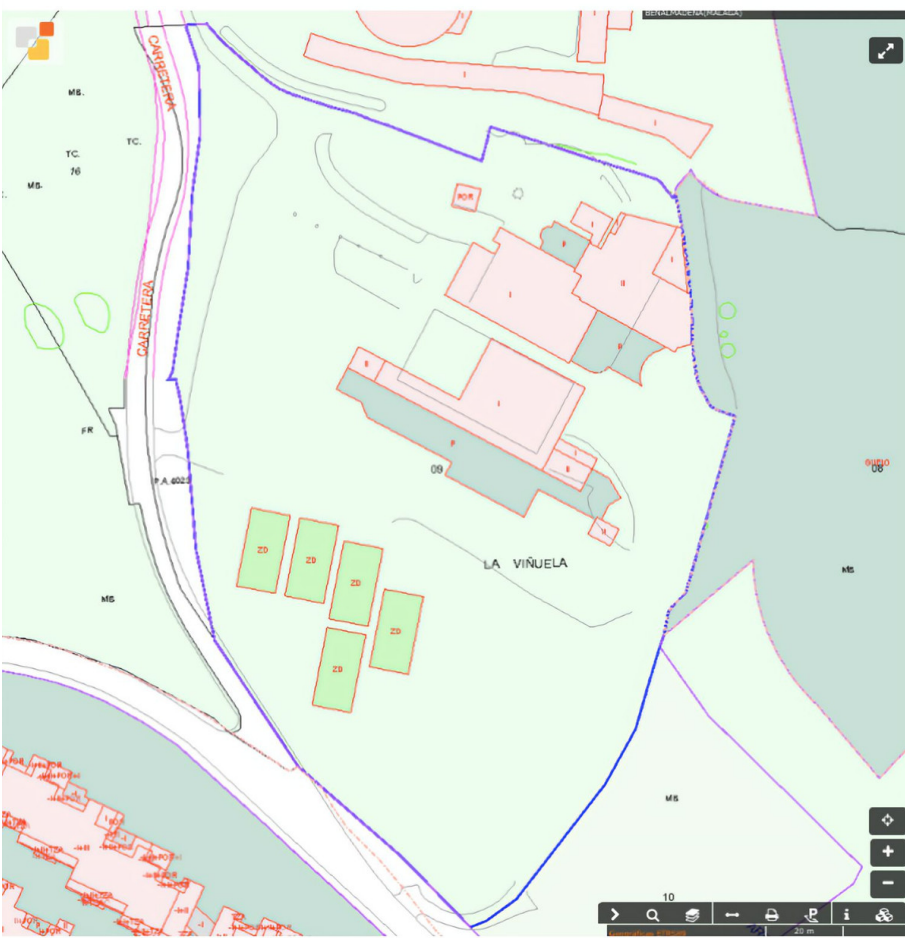

Ventas - Terreno - Benalmadena

8.500.000€

Benalmadena

Terreno

16513 m2

Estamos emocionados de presentaros este suelo para uso hotelero, ya sea para un resort de lujo o un sport hotel. Con una ubicación excepcional y rodeado por los mas bonitos paisajes este suelo se encuentra a pasos del famoso campo de golf de Torrequebrada y a un corto paseo de las bonitas playas de Benalmádena. Lo que pronto será un gran proyecto en La Costa del Sol cuenta con 16513m² con una edificabilidad de 11561m² y tendrá vistas panorámicas al mar, montaña y campo de golf desde los alojamientos. Las posibilidades son infinitas. Este espacio se encuentra muy bien comunicado con la autovía, hospitales y transporte público haciendo tu pronta llegada al aeropuerto de Malaga en tan solo 20mins o la lujosa ciudad de Marbella en 30minutos. En la zona, además de las impresionantes actividades turísticas hay rutas de ciclismo conocidas a nivel mundial, algunos de los campos de golf mas famosos de España y lo mejor de todo, un clima que nos alegra la vida durante prácticamente todo el año. El suelo cuenta ya con una base de lujo existente, con un gran restaurante y cafeteria/sports bar, varias canchas de paddle, oficinas, salas de juego infantiles y mucho mas.

Posición

- ✓ Cerca de Puerto
- ✓ Cerca de Tiendas
- ✓ Cerca del Mar
- ✓ Cerca de Colegios

Vistas

- ✓ Mar
- ✓ Montaña
- ✓ Golf
- ✓ Campo
- ✓ Panorámicas

Características

- ✓ Paddle Tennis
- ✓ Restaurant

Jardin

- ✓ Privado

Categoría

- ✓ Ganga
- ✓ Golf
- ✓ Casas de vacaciones

BENALMÁDENA*

ESTUPA*BUDISTA**
BENALMÁDENA*PUEBLO*

PUERTO*MARINA

RESERVA*DEL*HIGUERÓN*
HOTEL*HILTON*

TORREQUEBRADA*GOLF*CLUB*