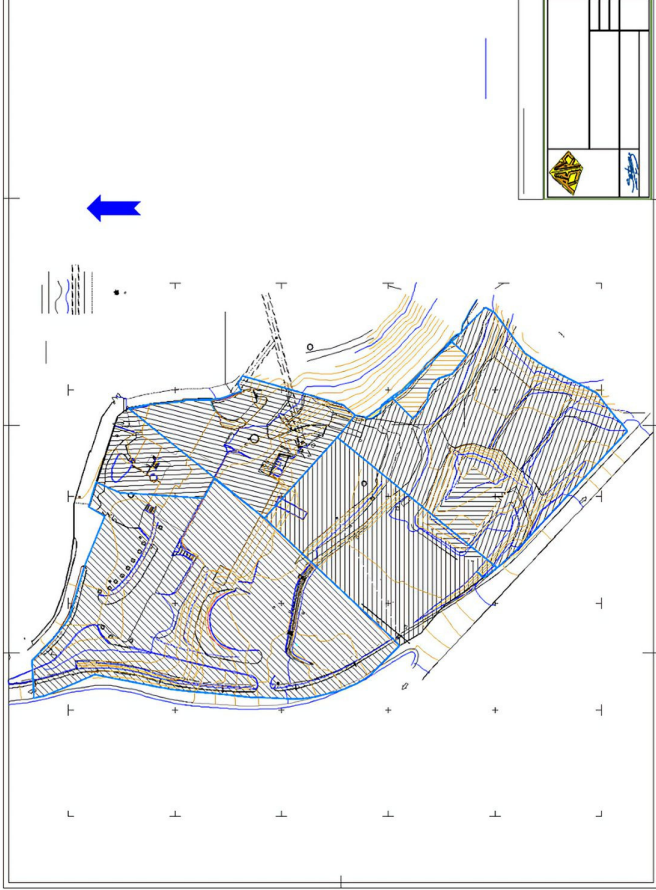

Ventas - Terreno - Benalmadena

8.500.000€

Benalmadena

Terreno

16513 m2

Estamos emocionados de presentaros este suelo para uso hotelero, ya sea para un resort de lujo o un sport hotel. Con una ubicación excepcional y rodeado por los mas bonitos paisajes este suelo se encuentra a pasos del famoso campo de golf de Torrequebrada y a un corto paseo de las bonitas playas de Benalmádena. Lo que pronto será un gran proyecto en La Costa del Sol cuenta con 16513m² con una edificabilidad de 11561m² y tendrá vistas panorámicas al mar, montaña y campo de golf desde los alojamientos. Las posibilidades son infinitas. Este espacio se encuentra muy bien comunicado con la autovía, hospitales y transporte público haciendo tu pronta llegada al aeropuerto de Malaga en tan solo 20mins o la lujosa ciudad de Marbella en 30minutos. En la zona, además de las impresionantes actividades turísticas hay rutas de ciclismo conocidas a nivel mundial, algunos de los campos de golf mas famosos de España y lo mejor de todo, un clima que nos alegra la vida durante prácticamente todo el año. El suelo cuenta ya con una base de lujo existente, con un gran restaurante y cafeteria/sports bar, varias canchas de paddle, oficinas, salas de juego infantiles y mucho mas.

- ✓ Privado

Categoría

- ✓ Ganga
- ✓ Golf
- ✓ Casas de vacaciones

BENALMÁDENA*

ESTUPA*BUDISTA**
BENALMÁDENA*PUEBLO*

PUERTO*MARINA

RESERVA*DEL*HIGUERÓN*
HOTEL*HILTON*

TORREQUEBRADA*GOLF*CLUB*