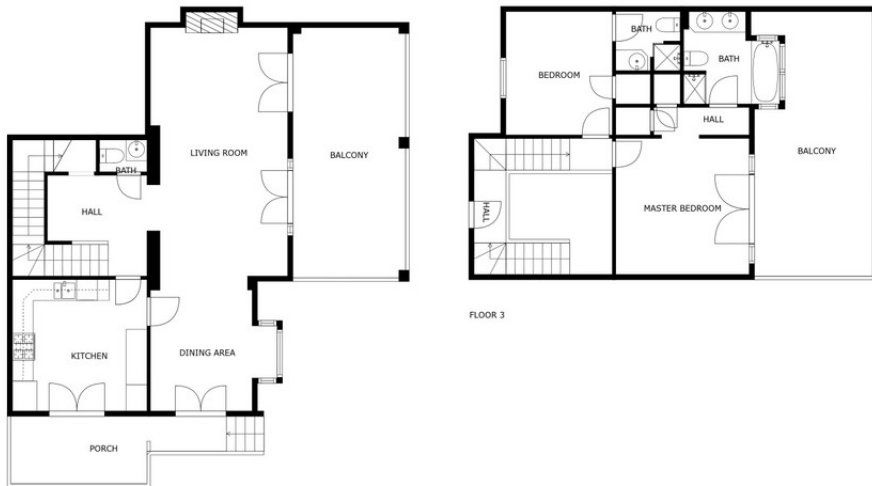

SIZES ARE APPROXIMATE, ACTUAL MAY VARY.