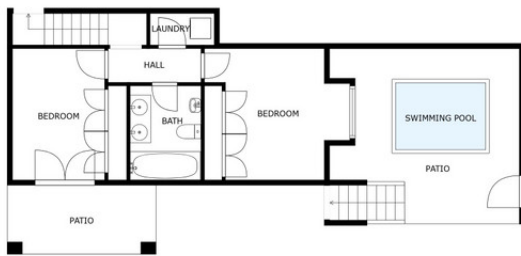

188 m2

64 m2

Casa adosada con mucho carácter dentro de la exclusiva comunidad de La Heredia de Monte Mayor, una comunidad residencial cerrada única en un entorno hermoso y natural, rodeada de montañas y vistas panorámicas sobre el mar Mediterráneo. Es una casa esquinera que ofrece una gran privacidad, construida en tres niveles. Cuando entres por la puerta principal, tienes un techo alto, enorme y llamativo que te invita a descubrir más de lo que esta acogedora casa tiene para ofrecer. La planta principal tiene un salón de buen tamaño con chimenea, mucha luz natural y acceso directo a la terraza cubierta orientada a la montaña y al mar. Un comedor separado conectado a la amplia cocina independiente, y desde allí la escalera conduce a la piscina y al jardín. Aseo de invitados también al lado del hall de entrada. La segunda planta cuenta con dos dormitorios en suite de buen tamaño. El dormitorio principal es impresionante con su terraza privada y sus vistas. El nivel inferior consta de 2 dormitorios, uno con baño en suite. Tiene acceso directo al área exterior, que está bien mantenida y cuenta con una piscina pequeña, árboles frutales y un área de césped, ideal para vivir al aire libre. Todas las habitaciones son espaciosas y la casa está construida con un alto nivel, con buenos acabados y bien mantenida. Otra característica es que hay calefacción por suelo radiante en toda la casa. Hay piscina comunitaria y garaje para 1 coche y trastero dentro de una comunidad cerrada con seguridad las 24 horas. Esta casa está llena de carácter, puede ser una bonita casa familiar o una casa de vacaciones para alquiler, ya que ya cuenta con las licencias turísticas vigentes. ¡Bienvenido a reservar su visita!

Características

✓ Terraza Cubierta
✓ Armarios Empotrados
✓ Terraza Privada
✓ Trastero
✓ Baño En-Suite
✓ Barbacoa
✓ Doble acristalamiento
✓ Restaurant
✓ Sótano
✓ Fibra óptica

Muebles

✓ Sin Amueblar

SIZES ARE APPROXIMATE, ACTUAL MAY VARY.