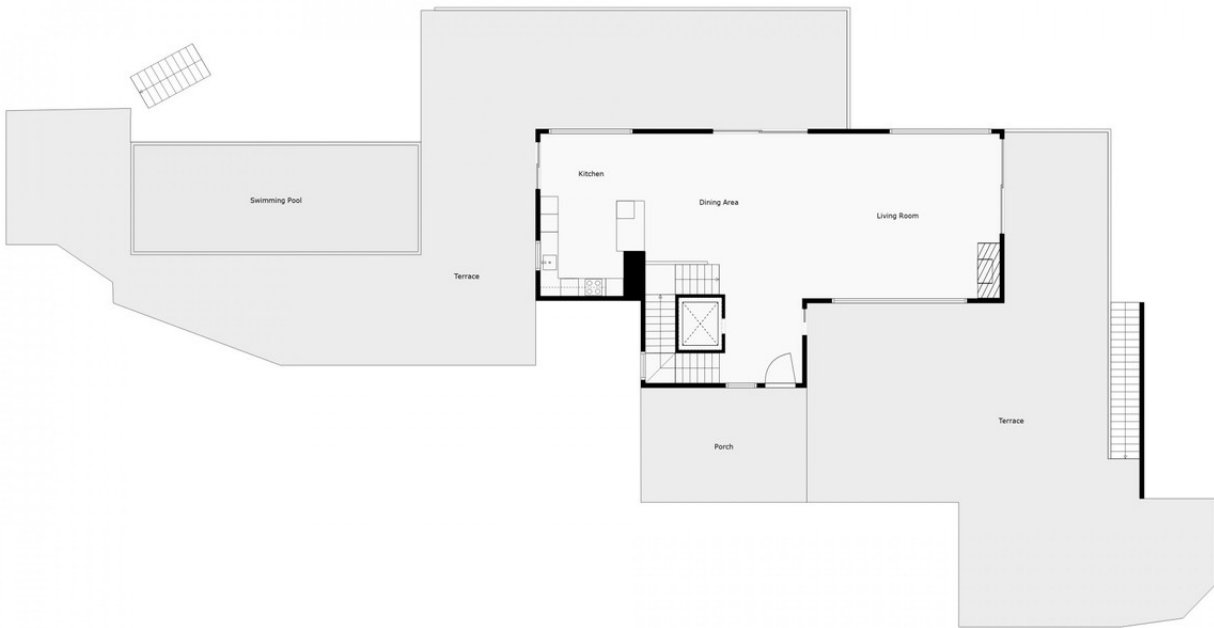

460 m2

2500 m2

Villa en venta en , Benahavis con 5 dormitorios, 5 baños, 5 baños en suite, 2 aseos y con orientación sur, con piscina privada, garaje privado (3 plazas) y jardín privado. Respecto a las dimensiones, la propiedad presenta 460 m² construidos y 2.500 m² de parcela. Tiene las siguientes características próxima a la montaña, aire acondicionado, completamente amueblado, cocina totalmente equipada, chimenea, almacén, alarma, solarium, entrada de seguridad, cristal doble, videoportero, comedor, servicio de seguridad 24h, aseo para invitados, terraza privada, cocina equipada, salón, vistas al mar, vistas a la montaña, riego automático, sistema domótico, lavadero, internet - wi-fi, terraza cubierta, 24 horas de servicio, armarios empotrados, comunidad cerrada, ascensor, vistas al jardín, vistas a la piscina, vistas panorámicas, suelo radiante (baños), cerca del golf, terraza descubierta, cocina americana, excelente estado, cámaras de vigilancia y oficina.

2

For Illustrative Purpose Only. May Not Be Perfectly To Scale.

1

For Illustrative Purpose Only. May Not Be Perfectly To Scale.

0

For Illustrative Purpose Only. May Not Be Perfectly To Scale.

-1

For Illustrative Purpose Only. May Not Be Perfectly To Scale.