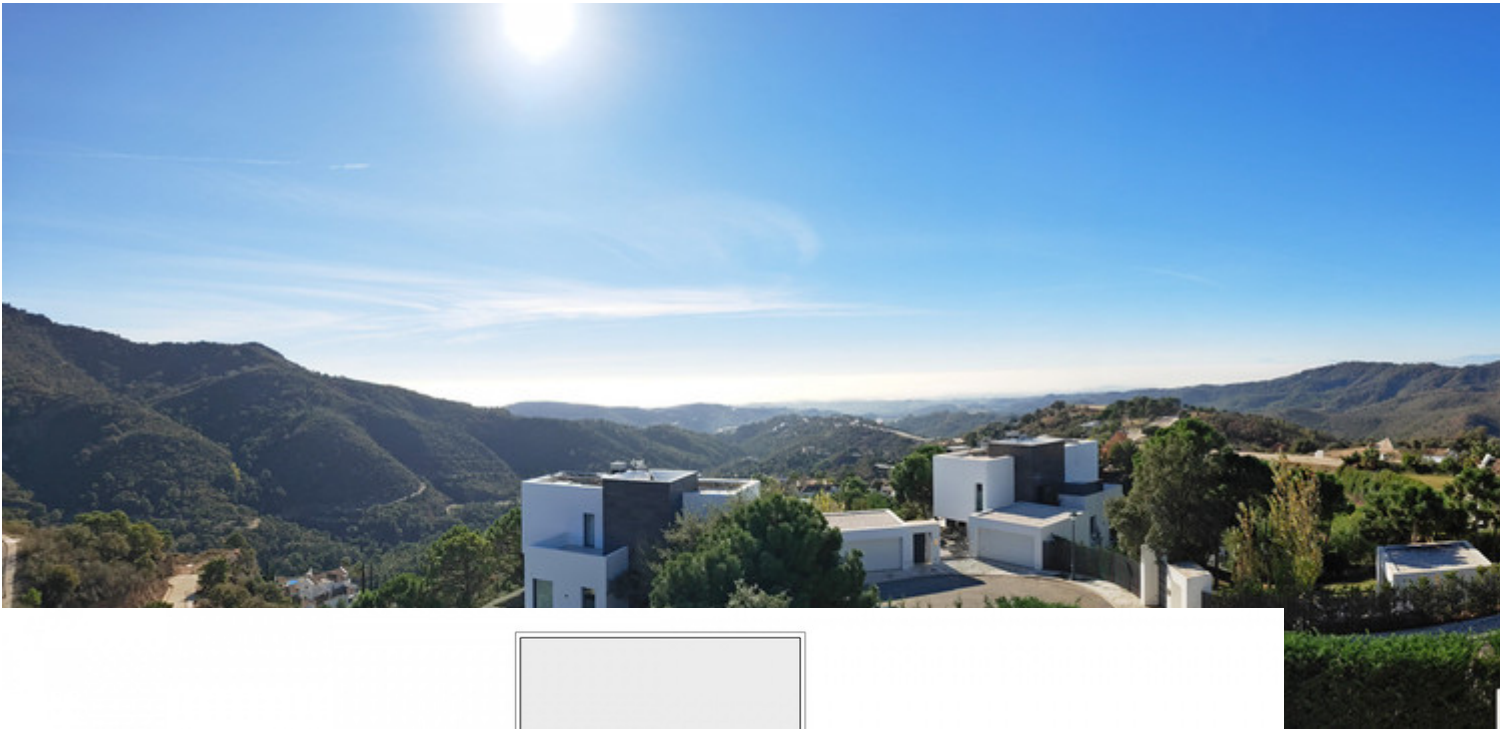

2

For Illustrative Purpose Only. May Not Be Perfectly To Scale.