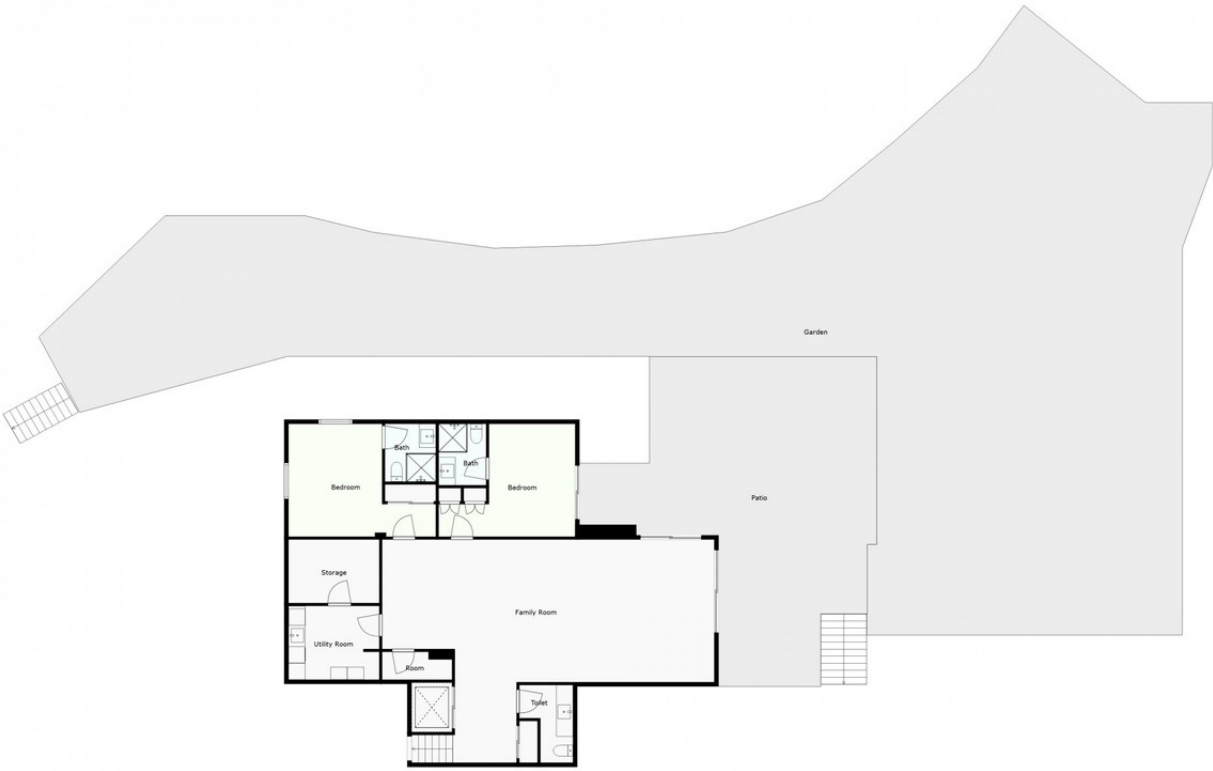

460 m2

2500 m2

Villa en venta en , Benahavis con 5 dormitorios, 5 baños, 5 baños en suite, 2 aseos y con orientación sur, con piscina privada, garaje privado (3 plazas) y jardín privado. Respecto a las dimensiones, la propiedad presenta 460 m² construidos y 2.500 m² de parcela. Tiene las siguientes características próxima a la montaña, aire acondicionado, completamente amueblado, cocina totalmente equipada, chimenea, almacén, alarma, solarium, entrada de seguridad, cristal doble, videoportero, comedor, servicio de seguridad 24h, aseo para invitados, terraza privada, cocina equipada, salón, vistas al mar, vistas a la montaña, riego automático, sistema domótico, lavadero, internet - wi-fi, terraza cubierta, 24 horas de servicio, armarios empotrados, comunidad cerrada, ascensor, vistas al jardín, vistas a la piscina, vistas panorámicas, suelo radiante (baños), cerca del golf, terraza descubierta, cocina americana, excelente estado, cámaras de vigilancia y oficina.

2

For Illustrative Purpose Only. May Not Be Perfectly To Scale.

1

For Illustrative Purpose Only. May Not Be Perfectly To Scale.

0

For Illustrative Purpose Only. May Not Be Perfectly To Scale.

-1

For Illustrative Purpose Only. May Not Be Perfectly To Scale.